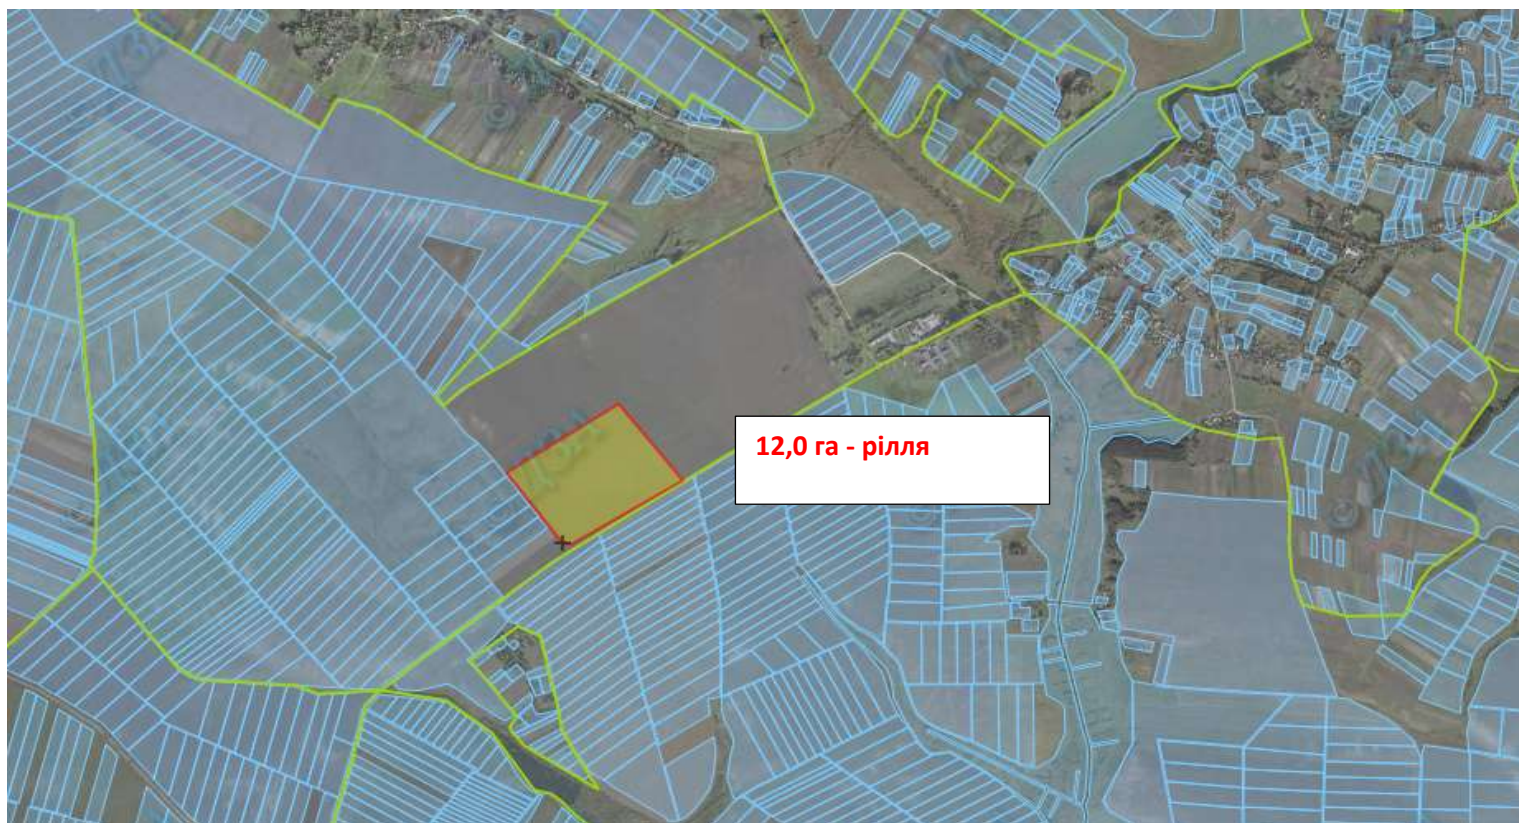

Земельний масив, який пропонується для передачі у власність у IV кварталі на території Колодненської сільської ради Збаразького району

Зарезервований земельний масив