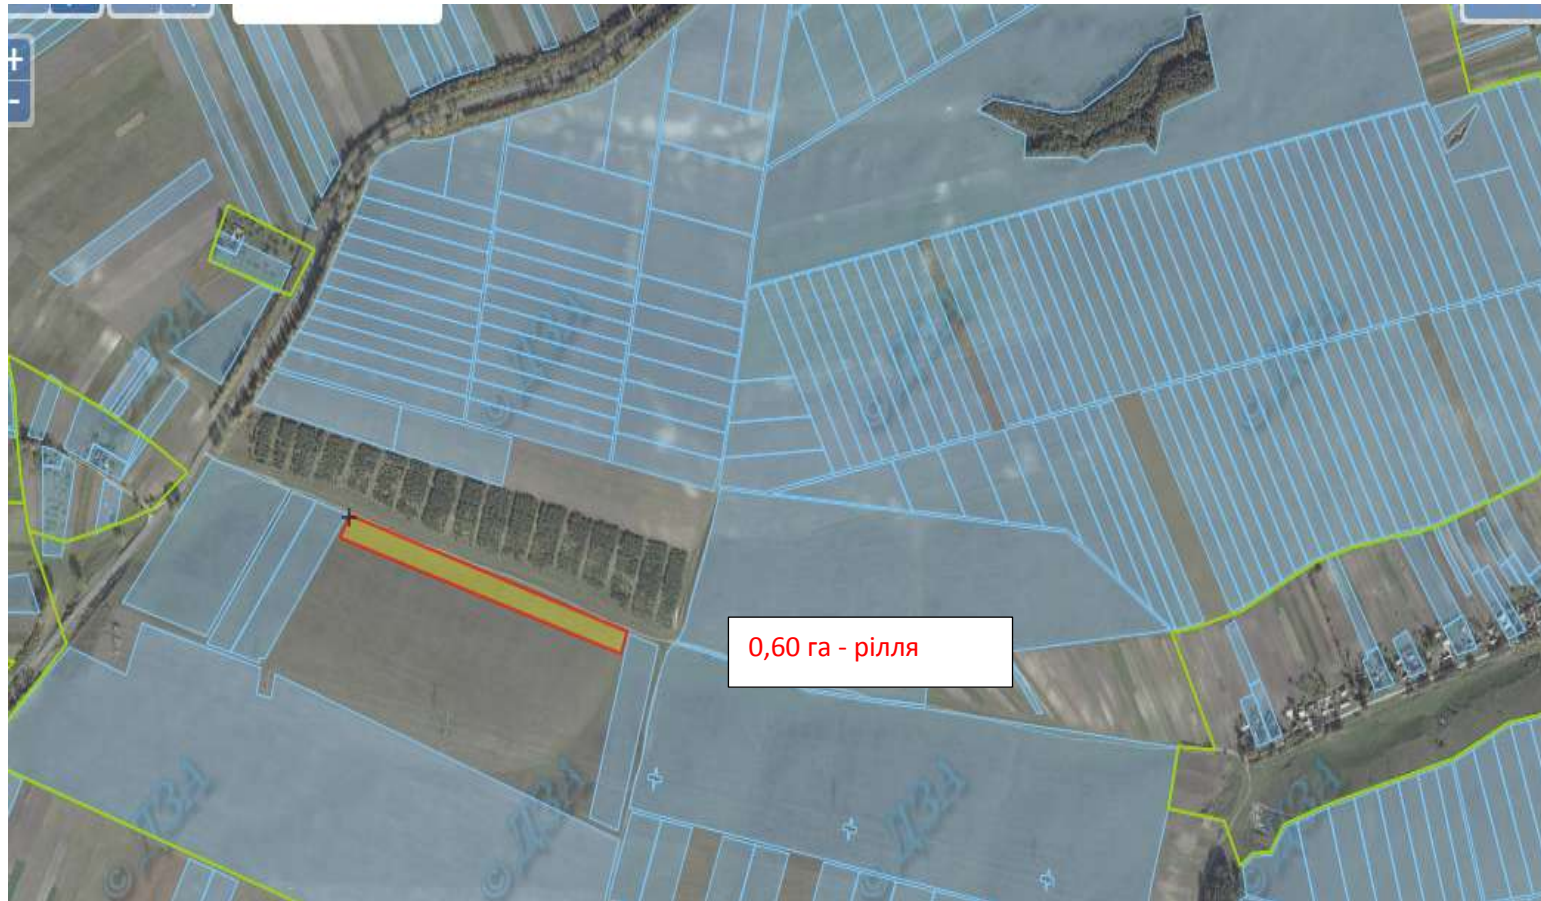

Земельний масив, який пропонується для передачі у власність у IV кварталі на території Дунаївської сільської ради Кременецького району

Зарезервований земельний масив