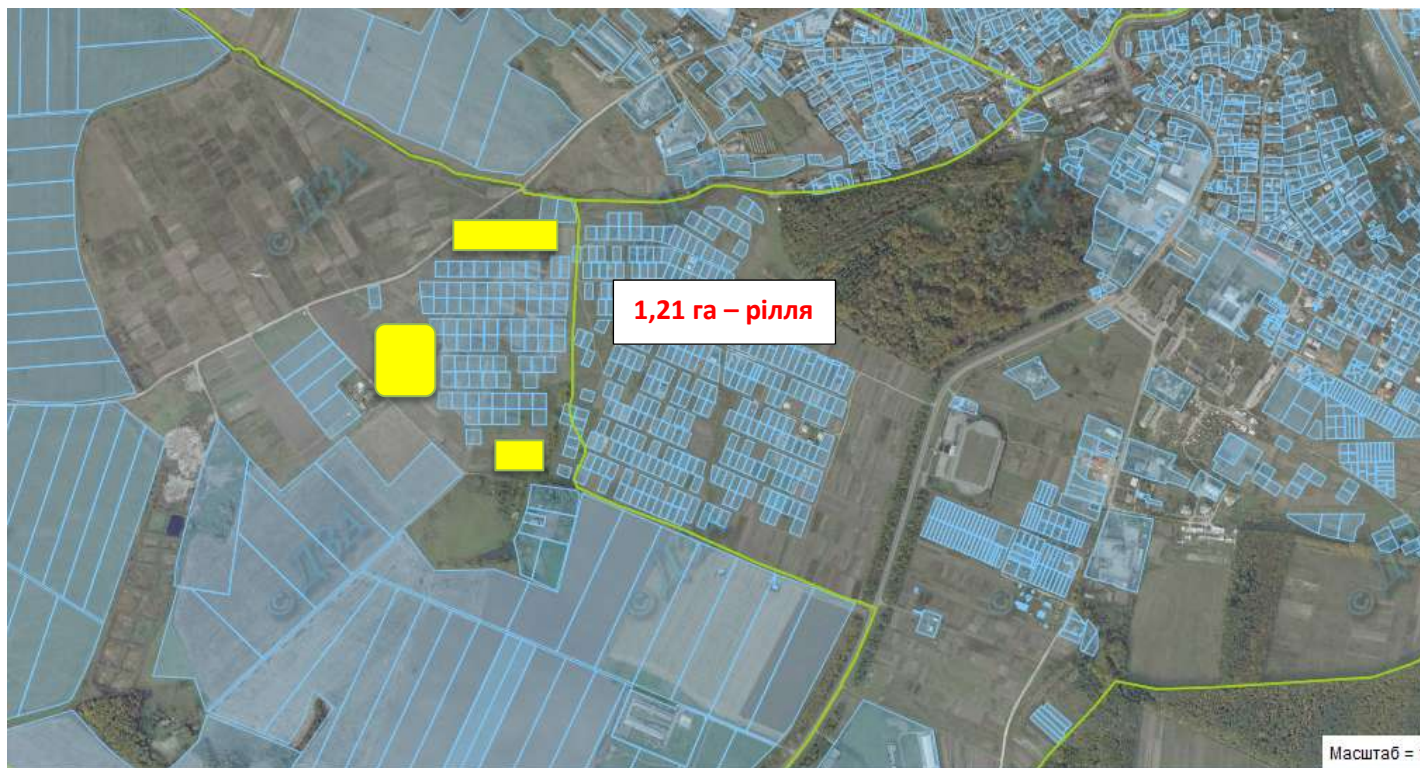

Земельний масив, який пропонується для передачі у власність у III кварталі на території Бучацької міської ради Бучацького району

- *Зарезервований земельний масив*