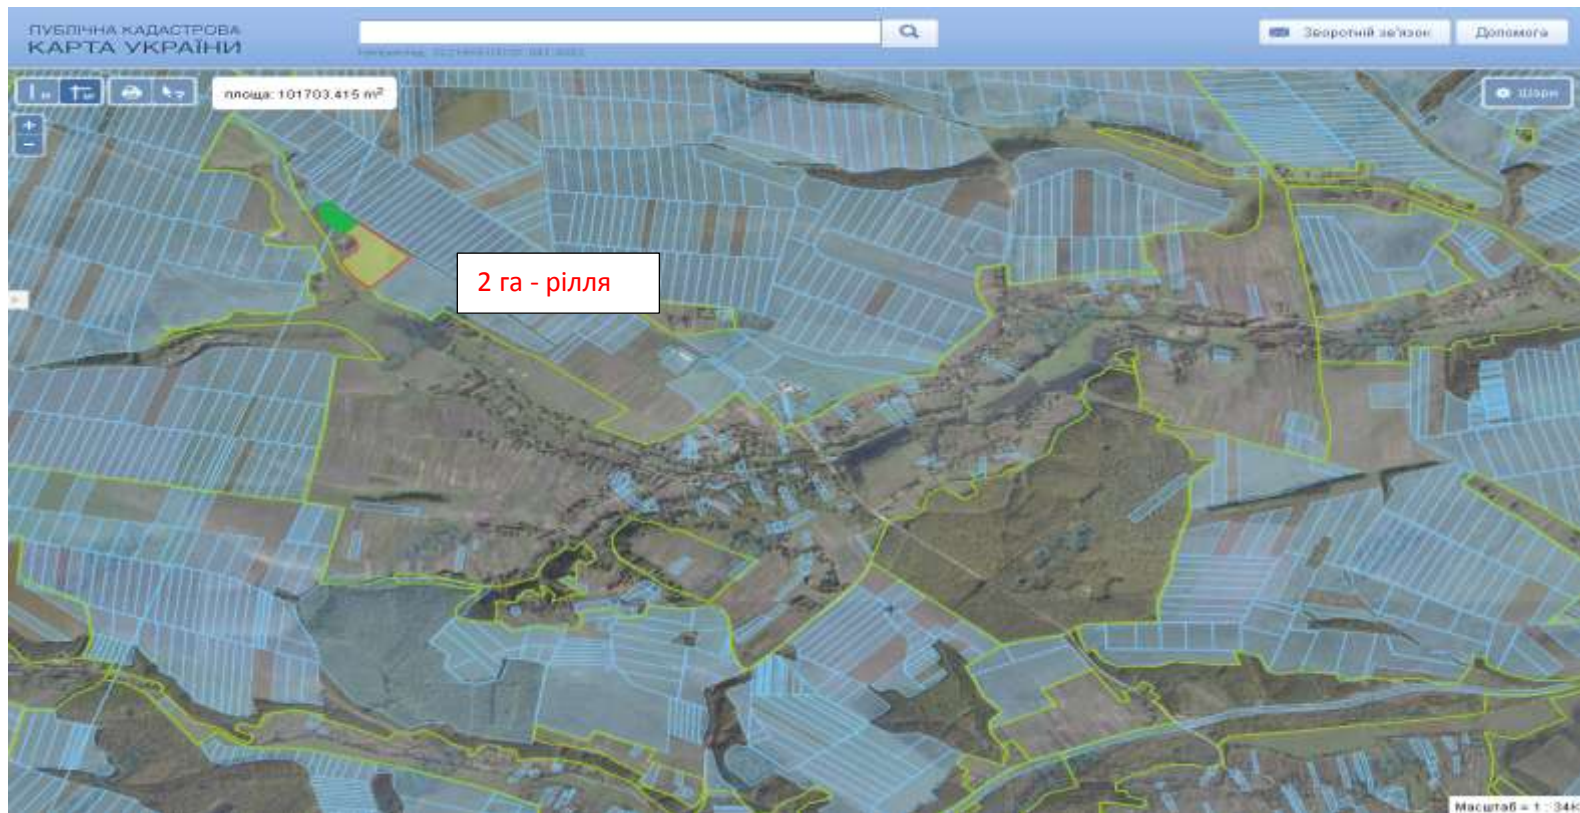

Земельний масив, який пропонується для передачі у власність у IV кварталі на території Вербовецької сільської ради Лановецького району

Зарезервований земельний масив