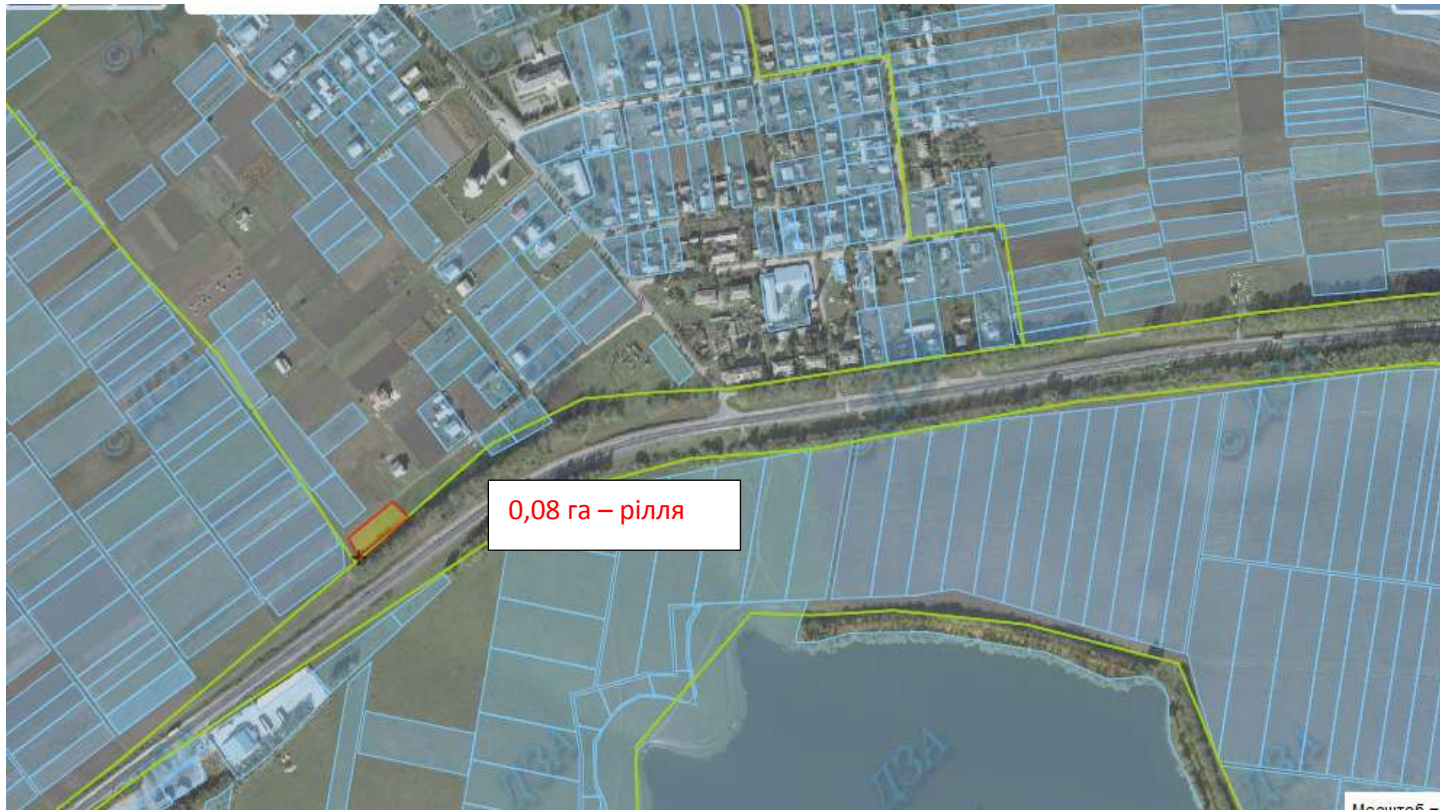

Земельний масив, який пропонується для передачі у власність у IV кварталі на території Романівської сільської ради Тернопільського району

Зарезервований земельний масив