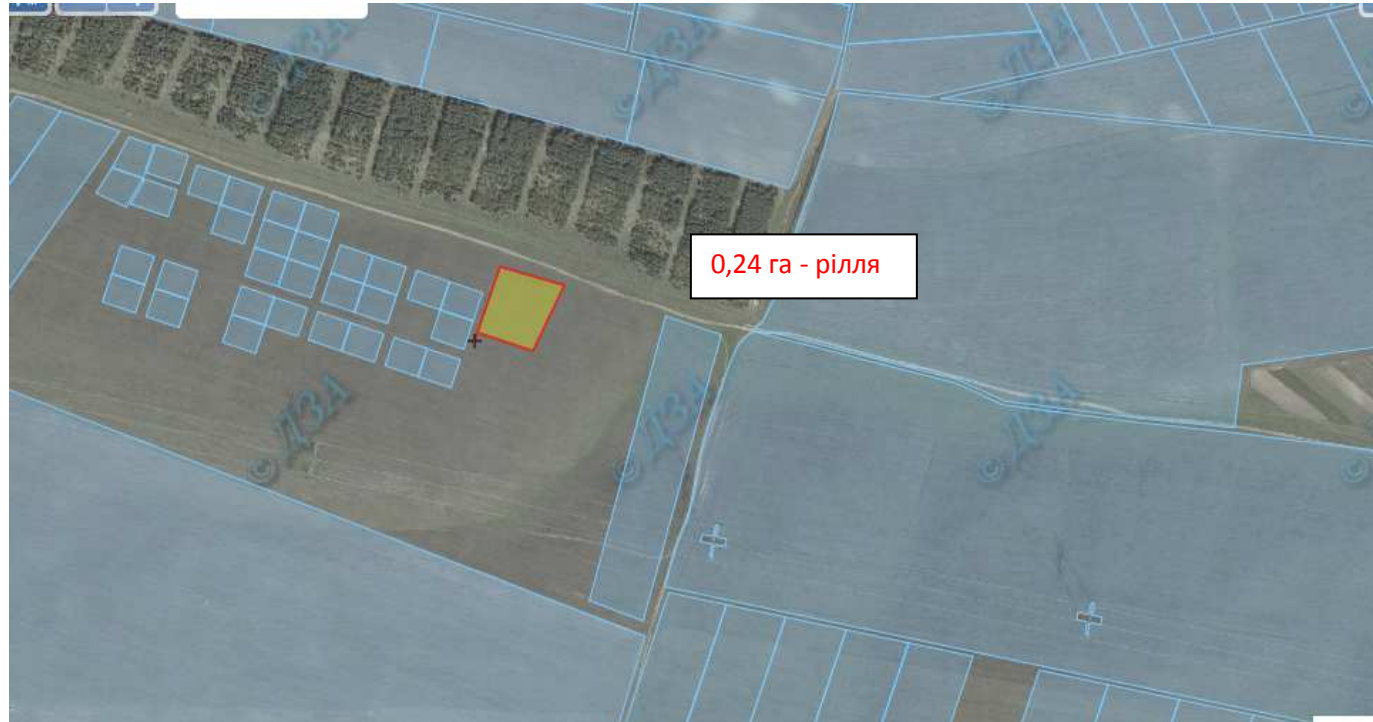

Земельний масив, який пропонується для передачі у власність у I кварталі на території Дунаївської сільської ради Кременецького району

Зарезервований земельний масив