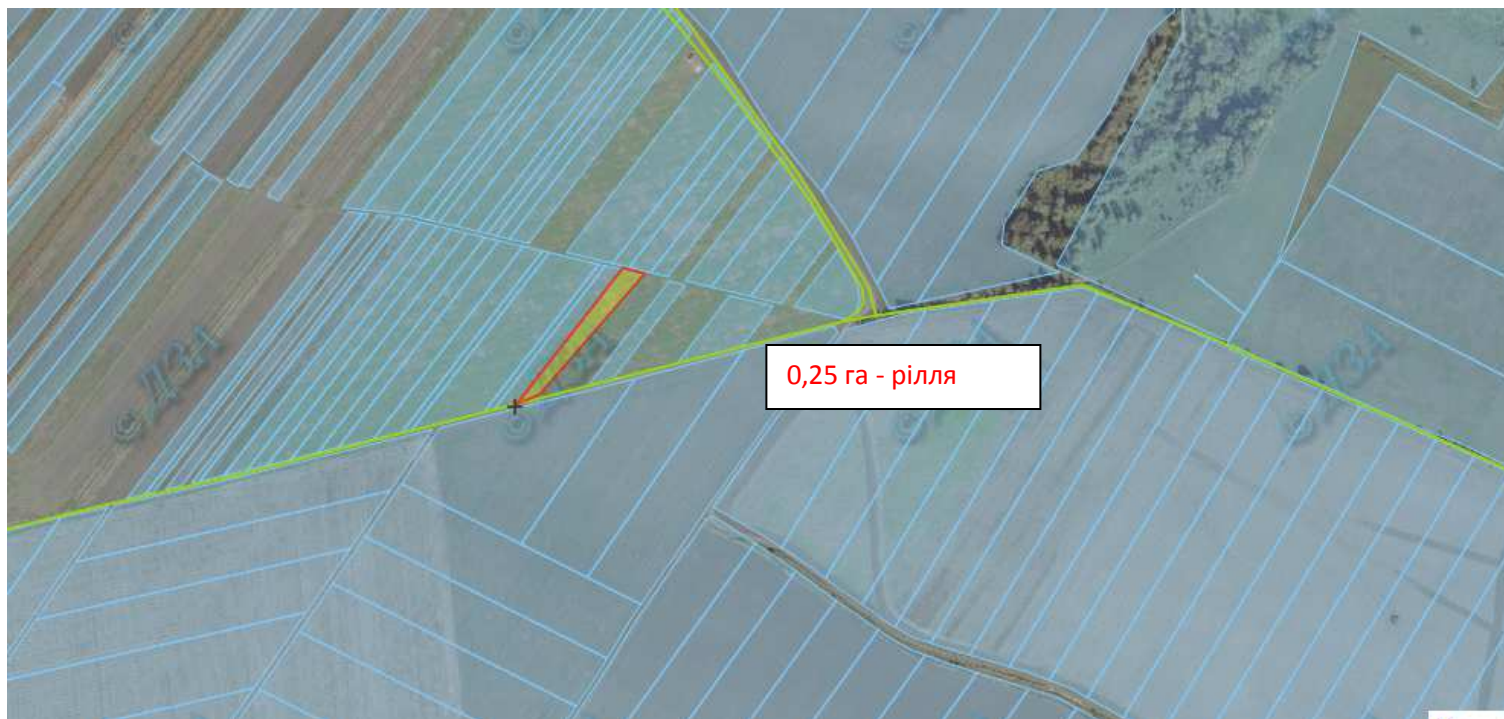

Земельний масив, який пропонується для передачі у власність у II кварталі на території Мишанецької сільської ради Тербовлянського району

Зарезервованій земельний масив