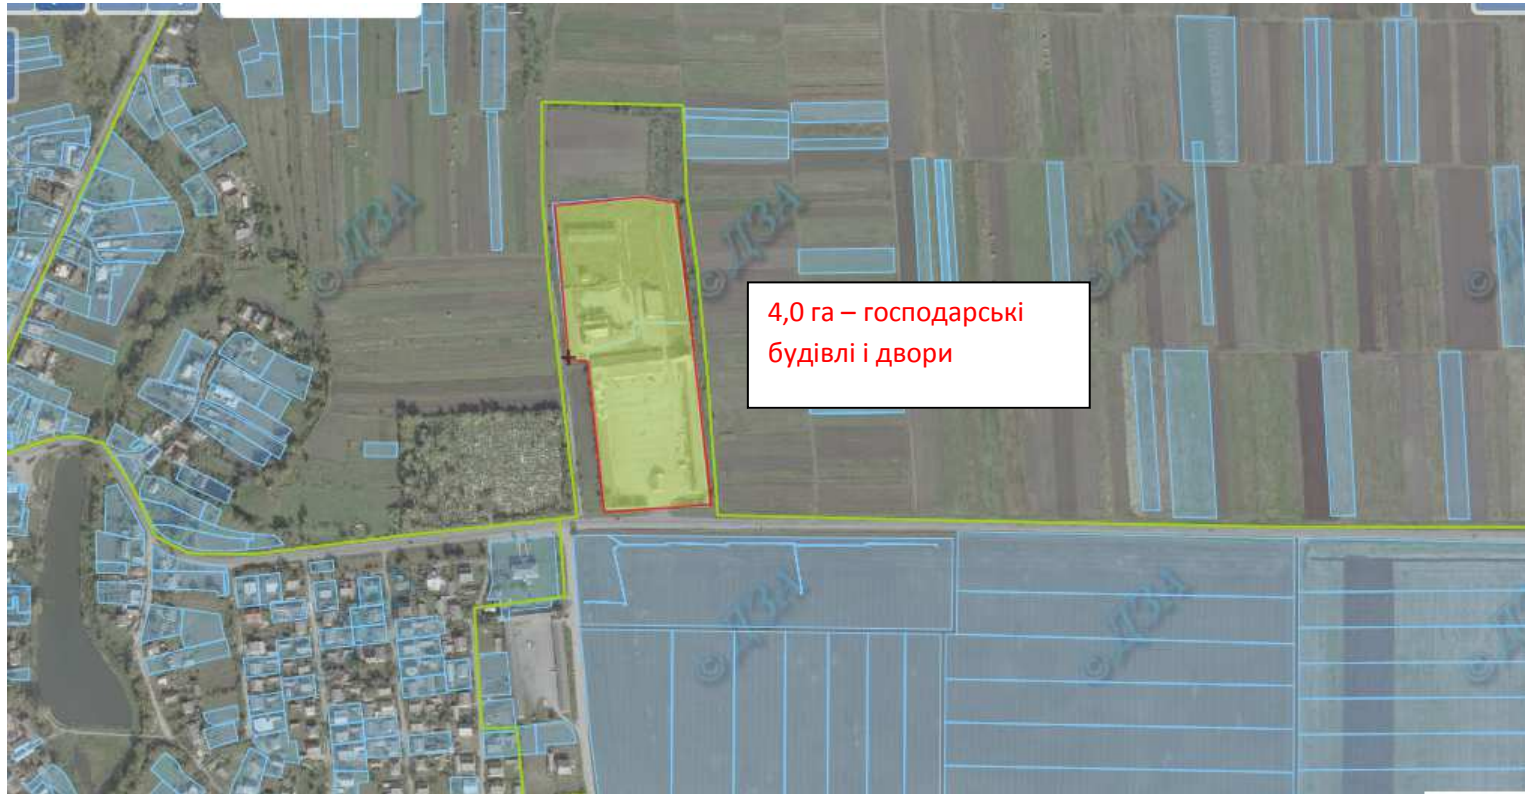

*Земельний масив, який пропонується для передачі у власність у II кварталі
на території Товстенської сільської ради Заліщицького району*

Зарезервований земельний масив