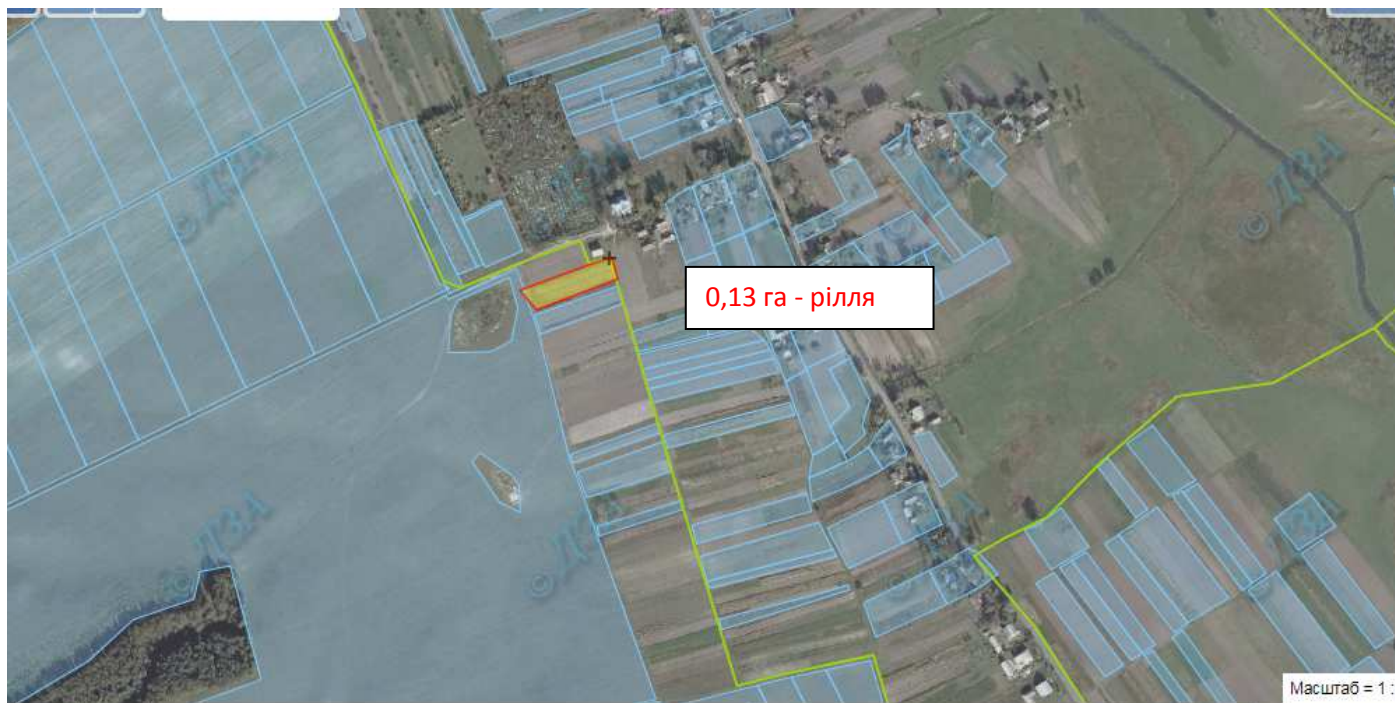

Земельний масив, який пропонується для передачі у власність у II кварталі на території Дунаївської сільської ради Кременецького району

Зарезервований земельний масив