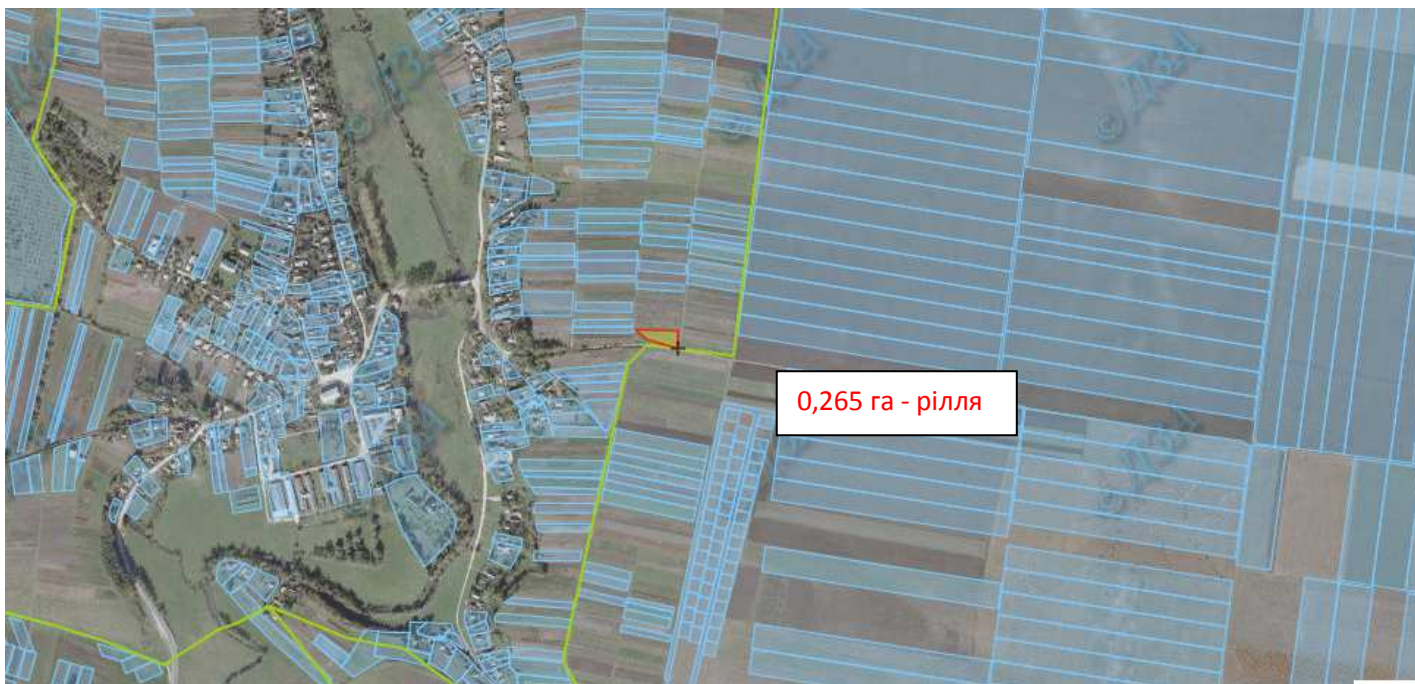

Земельний масив, який пропонується для передачі у власність у II кварталі на території Чернелево-Руської сільської ради Тернопільського району

0,265 га - рілля

Зарезервований земельний масив