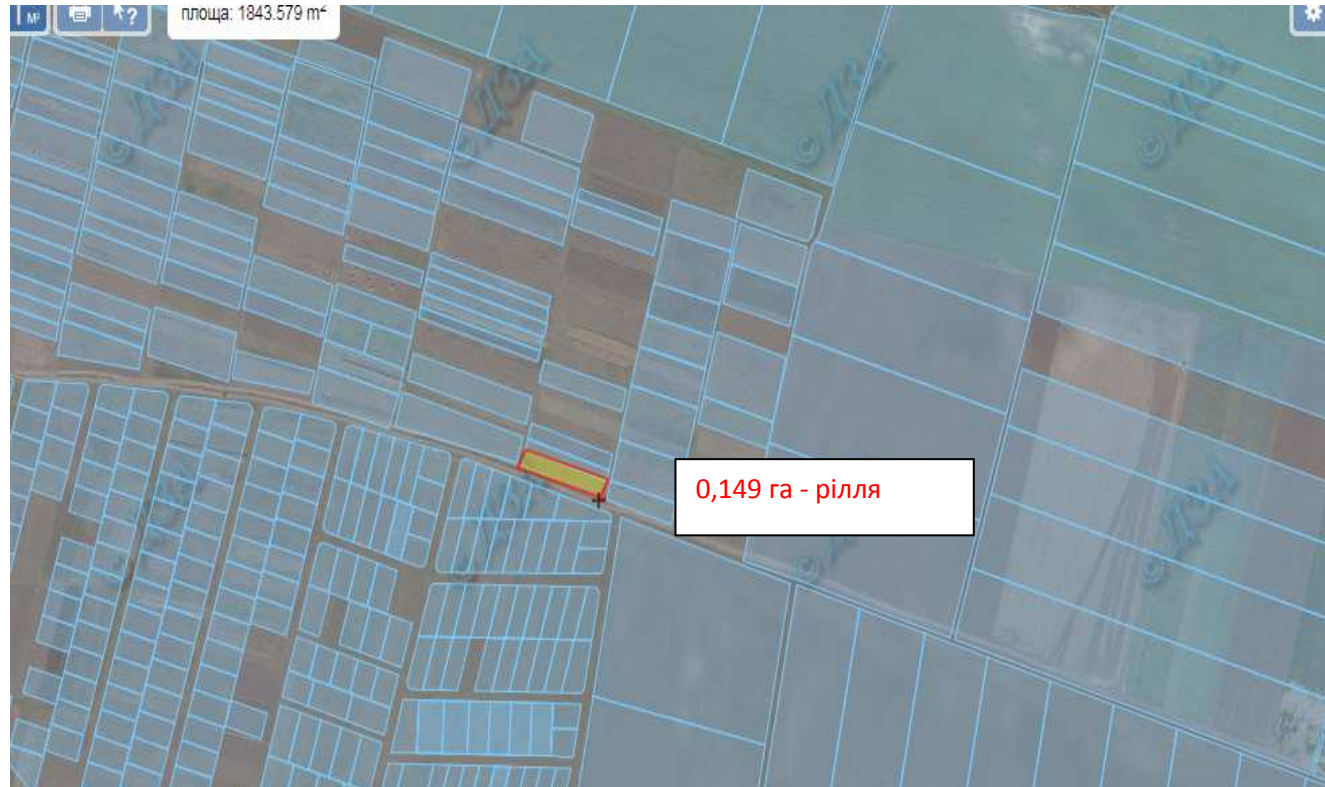

Земельний масив, який пропонується для передачі у власність у II кварталі на території Чистилівської сільської ради Тернопільського району

Зарезервований земельний масив