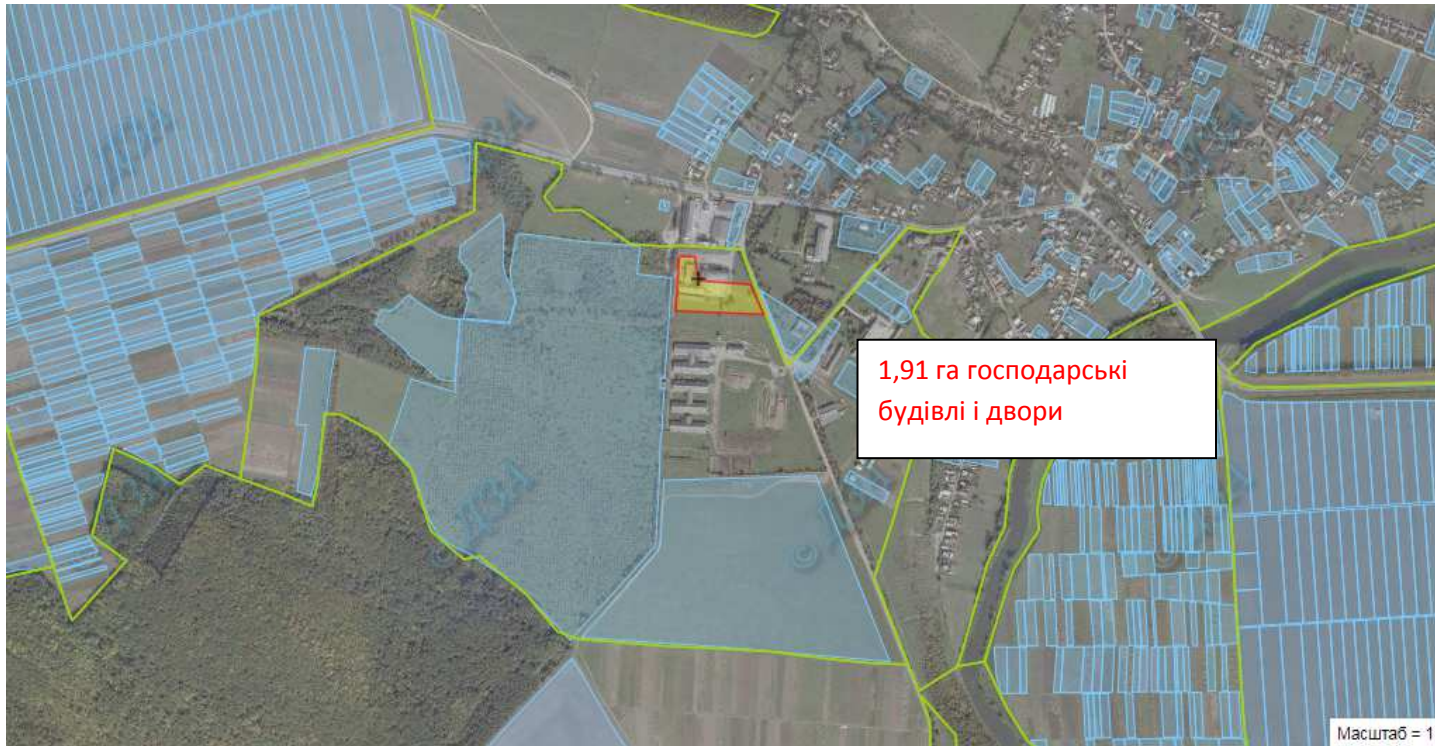

*Земельний масив, який пропонується для передачі у власність у II кварталі
на території Лисівської сільської ради Заліщицького району*

Зарезервований земельний масив