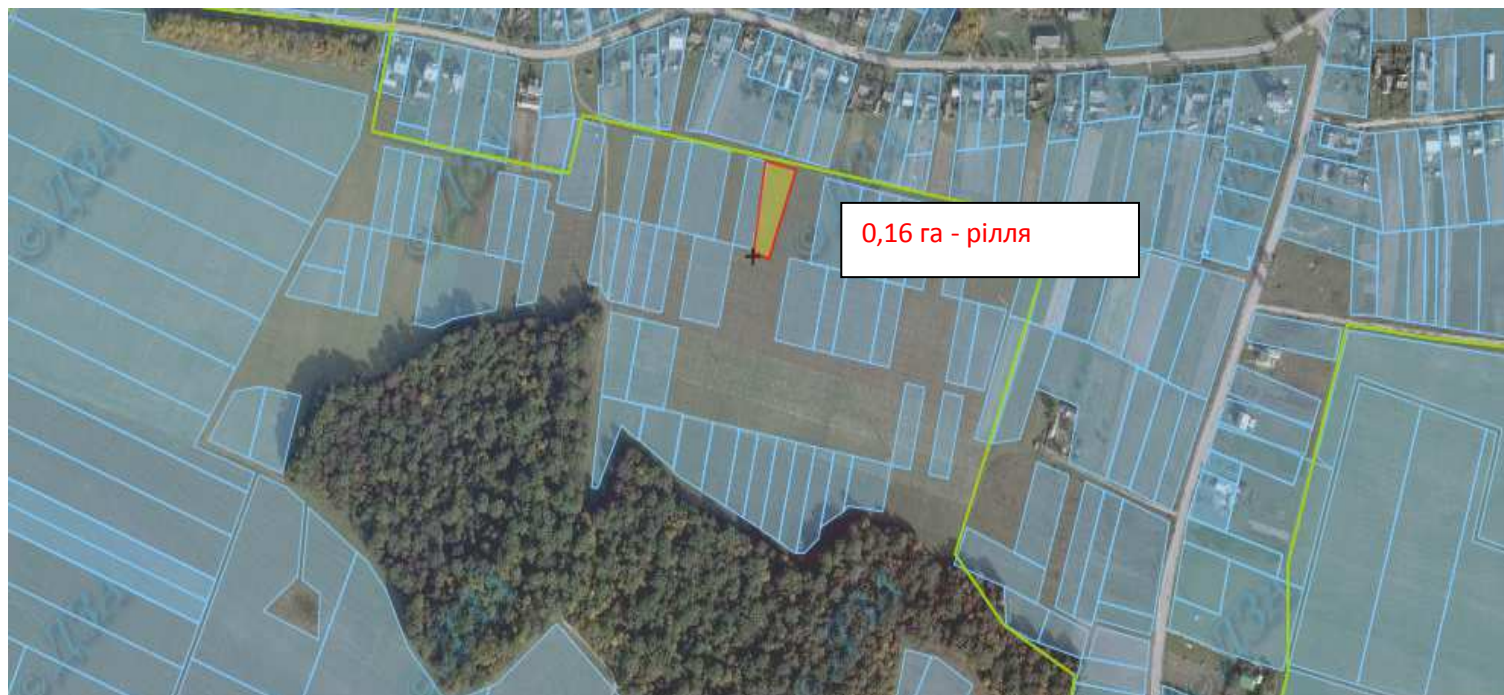

Земельний масив, який пропонується для передачі у власність у II кварталі на території Пастушівської сільської ради Чортківського району

Зарезервований земельний масив