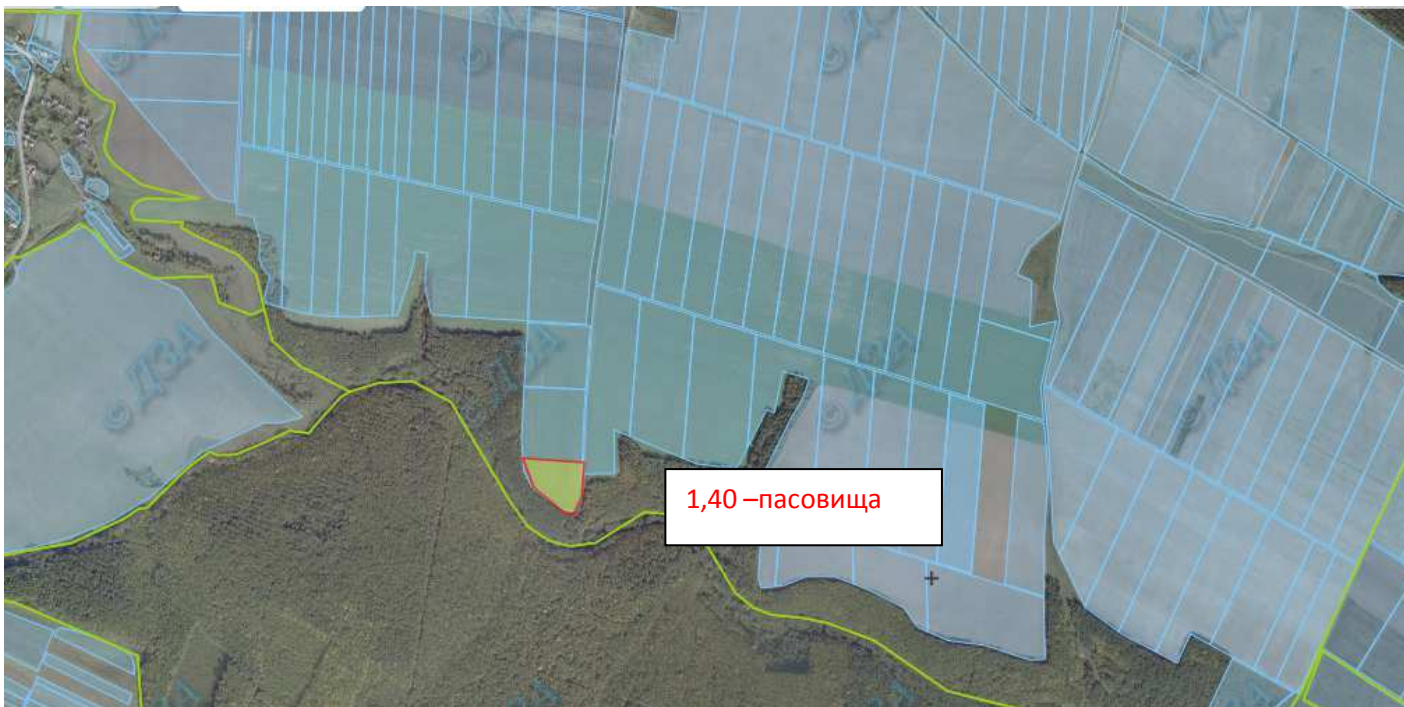

Земельний масив, який пропонується для передачі у власність у II кварталі на території Буданівської сільської ради Тереховлянського району

Зарезервований земельний масив