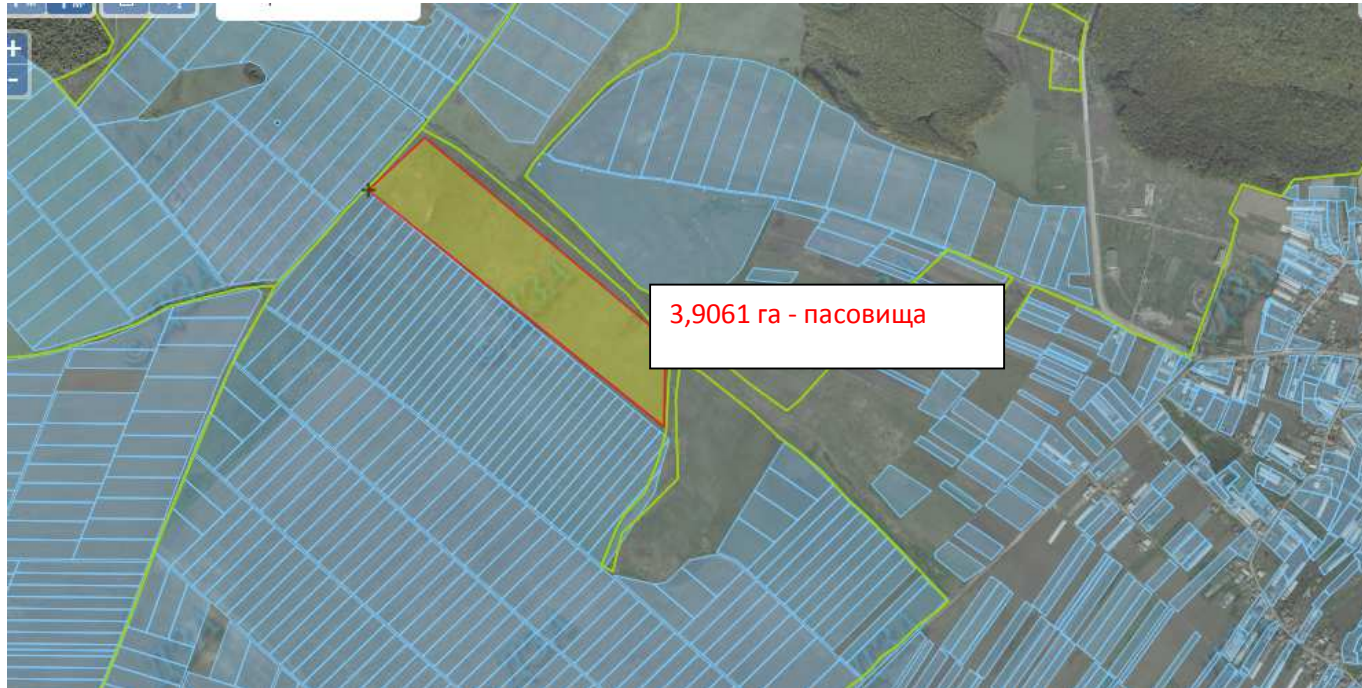

№ з/п	Назва адміністративно-територіальної одиниці		Кількість земельних ділянок	Площа земельних ділянок, га	Угіддя	Кадастровий номер (при наявності)	Код одиниці адміністративно-територіального устрою, номер кадастрової зони, кадастрового кварталу (у разі відсутності кадастрового номеру)	
	Район	Сільська, селищна рада						
1	2	3	4	5	6	7	8	
2	Борисівський	Шунарська	6	4,6927	пасовища		612088801	
		Ланівська	1	1,0000	пасовища		6120884500	
		Бурджківська	1	2,0000	рілля		6120881200	
Всього по району			8	7,6927				
3	Бучацький	Стіківська	6	7,8000	рілля		6121287800	
		Жизномирська	4	2,1300	рілля		6121281101	
		Бучацька	1	2,0000	рілля		6121210100	
		Заривницька	4	1,9550	рілля, пасовища		6121281000	
		Добропільська	1	2,0000	рілля		6121281600	
		Старопетлівська	1	2,0000	господарські будівлі і двори		6121287400	
		Новопетлівська	12	23,0000	рілля		6121284000	
		Бобудинська	8	15,8100	рілля		6121280900	
		Освецька	1	2,0000	рілля		6121281200	
Всього по району			38	58,6950				
4	Гусятинський	Малодуцька	2	4,0000	рілля		6121684500	
		Гадинківська	1	1,0000	рілля		6121682400	
Всього по району			3	5,0000				
5	Заліщицький	Угринківська	2	3,2000	рілля		6122088700	
		Слобідська	2	4,0000	господарські будівлі і двори		6122087600	
		Товстенська	2	4,0000	господарські будівлі і двори		6122055500	
		Лисівська	1	1,9100	господарські будівлі і двори		6122085800	
		Дзвиняцька	1	0,9600	господарські будівлі і двори		6122082400	
Всього по району			8	14,0700				
6	Збаразький	Стрівська	1	1,9000	рілля		6122488400	
		Красосільська	1	0,7100	рілля		6122485400	
		Добромірківська	1	2,0000	пасовища		6122482600	
		Базаринська	1	0,1200	рілля		6122480400	
		Великокунінська	1	2,0000	рілля, пасовища, господарські будівлі і двори		6122481000	
		Киданецька	1	0,9276	господарські будівлі і двори			
Всього по району			6	7,6576				
7	Зборівський	Курівська	2	1,0610	рілля		6122685100	
		Ченихівська	5	1,8277	рілля		6122689500	
		Городищенська	1	0,3000	рілля		6122682800	
		Мшанецька	4	4,8935	рілля		6122687701	
		Годівська	1	1,2500	рілля		6122682501	
		Мильнівська	2	0,9600	рілля		6122685701	
		Млиновецька	2	1,8600	пасовища		6122686000	
		Висіповецька	1	0,7000	рілля		6122681600	
		Бернімівська	1	0,2000	рілля		6122680700	
Всього по району			19	13,0522				
8	Козівський	Потіцька	2	4,0000	рілля		6123087100	
		Олесинська	1	2,0000	рілля		6123086101	
		Ценивська	2	3,1600	рілля		6123088401	
		Великоходячківська	1	0,7161	пасовища		6123081100	
Всього по району			6	9,8761				
9	Кременецький	Жолобівська	1	0,5400	рілля		6123482600	
		Дунайська	29	2,2600	рілля, пасовища		6123482300	
		Сапанівська	2	1,6000	рілля		6123487101	
Всього по району			32	4,4000				
10	Лановецький	Бережанська	1	2,0000	рілля		6123881200	
		Буглівська	1	2,0000	пасовища		6123881800	
Всього по району			2	4,0000				
11	Монастирський	Тростянецька	1	2,0000	рілля		6124288000	
		Задарівська	2	3,0000	рілля, пасовища		6124285000	
Всього по району			2	5,0000				
12	Підгаєцький	Білокриницька	2	4,0000	рілля		6124880300	
		Староміська	3	3,0800	рілля		6124887300	
		Бронгалівська	1	2,0000	рілля		6124880900	
		Галицька	1	0,4200	рілля		6124881100	
Всього по району			7	9,5000				
13	Теребовлянський	Кобиловолоцька	2	1,4835	рілля, господарські будівлі і двори		6125083200	
		Дарахівська	1	0,5000	пасовища		6125082201	
		Мшанецька	1	0,2500	рілля		6125085700	
		Буданівська	2	3,1869	рілля, пасовища, господарські будівлі і двори		6125080500	
		Хмелівська	2	2,4935	пасовища			
Всього по району			8	7,9139				
14	Тернопільський	Настасівська	2	0,6525	рілля, господарські будівлі і двори		6125285700	
		Чернелеворуська	3	0,3940	рілля		6125289200	
		Мишковицька	2	0,2000	рілля		6125255200	
		Малоходячківська	6	4,6350	рілля		6125284800	
		Ігровицька	4	1,1454	рілля		6125255400	
		Івачеводолішнівська	1	0,1824	рілля		6125286000	
		Чистилівська	2	0,6400	рілля		6125289701	
		Мирополівська	1	0,2051	господарські будівлі і двори		6125285101	
		Буцнівська	1	0,0900	рілля		6125280900	
		Романівська	3	1,6150	пасовища, господарські будівлі і двори		6125287100	
		Домаморницька	1	1,4000	пасовища		6125282600	
Великобірківська	1	0,1500	господарські будівлі і двори		6125255400			
Марянівська	2	0,3500	рілля		61252284900			
Всього по району			29	11,6594				
15	м. Тернопіль	м. Тернопіль	1	0,0400	рілля		61101000000	

*Земельний масив, який пропонується для передачі у власність у II кварталі
на території Шупарської сільської ради Борщівського району*

- Зарезервований земельний масив
-