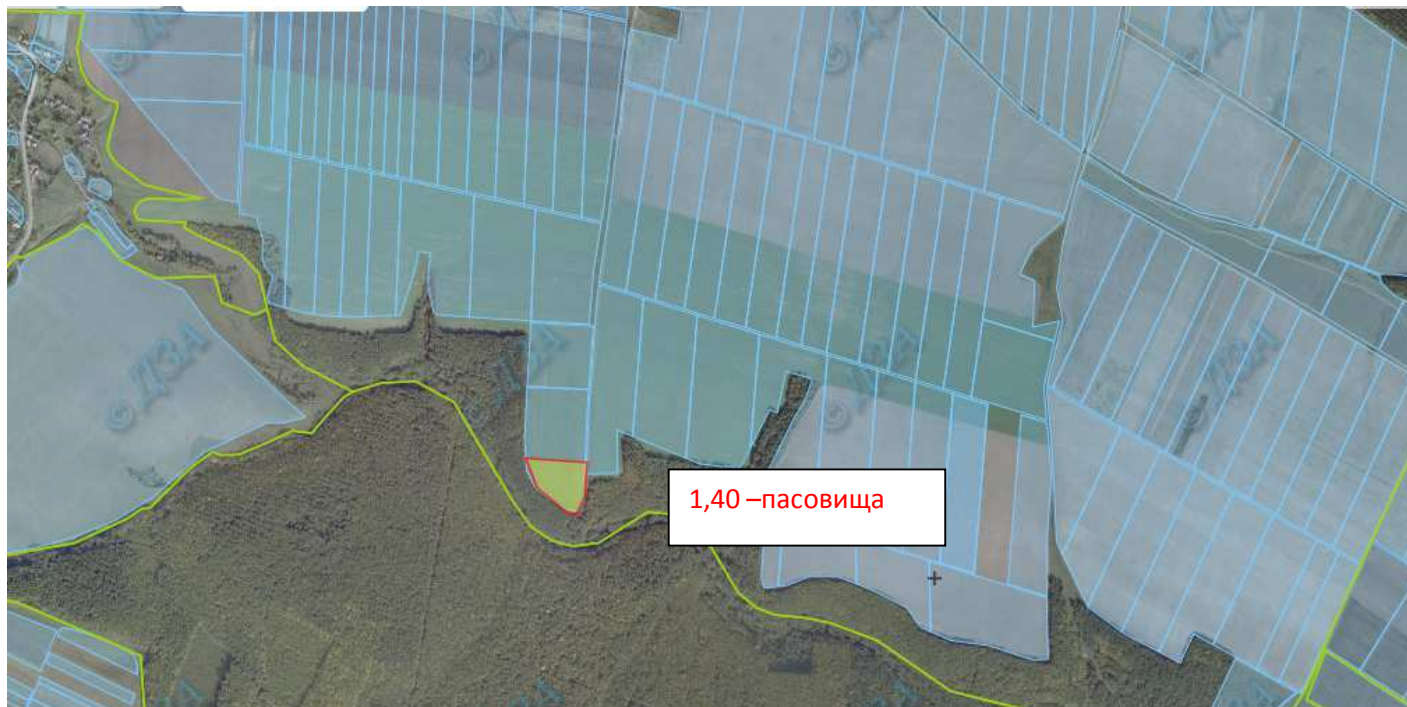

Земельний масив, який пропонується для передачі у власність у II кварталі на території Буданівської сільської ради Тереховлянського району

Зарезервований земельний масив