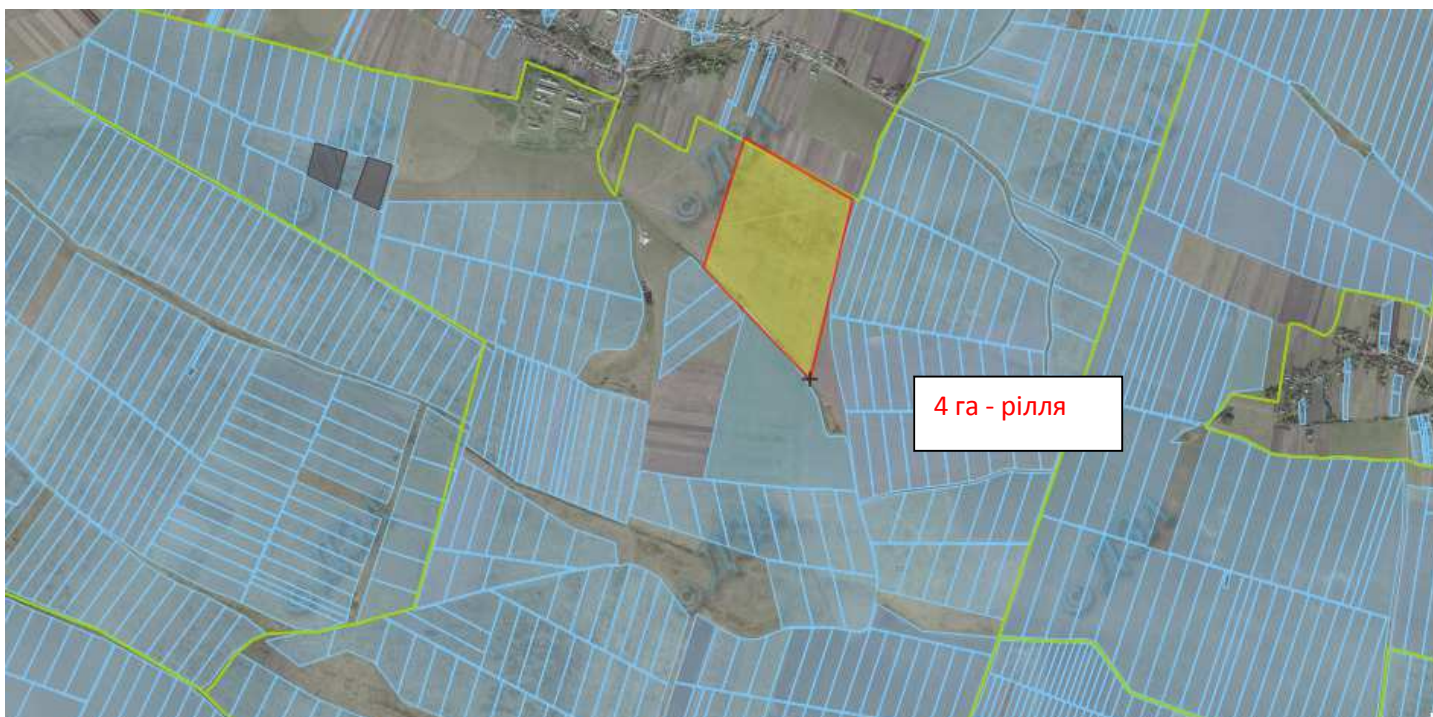

Земельний масив, який пропонується для передачі у власність у II кварталі на території Білокриницької сільської ради Підгасцького району

Зарезервований земельний масив