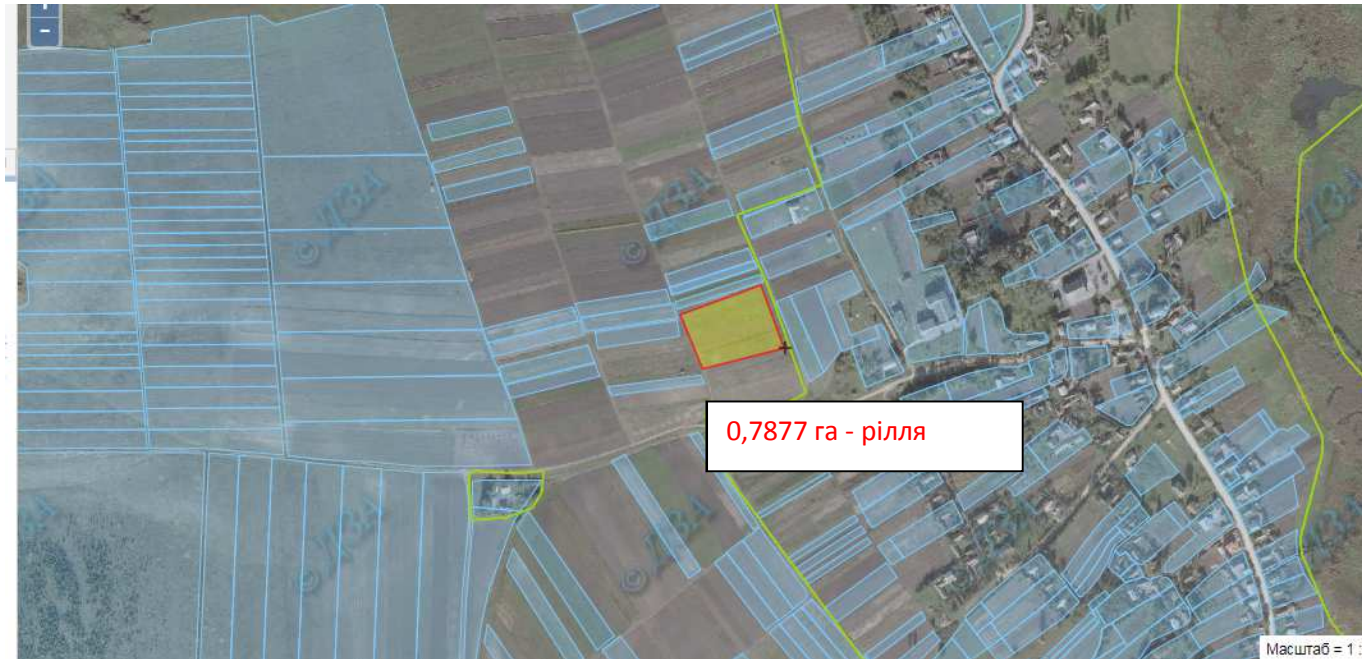

Земельний масив, який пропонується для передачі у власність у II кварталі на території Чернихівської сільської ради Зборівського району

- *Зарезервований земельний масив*