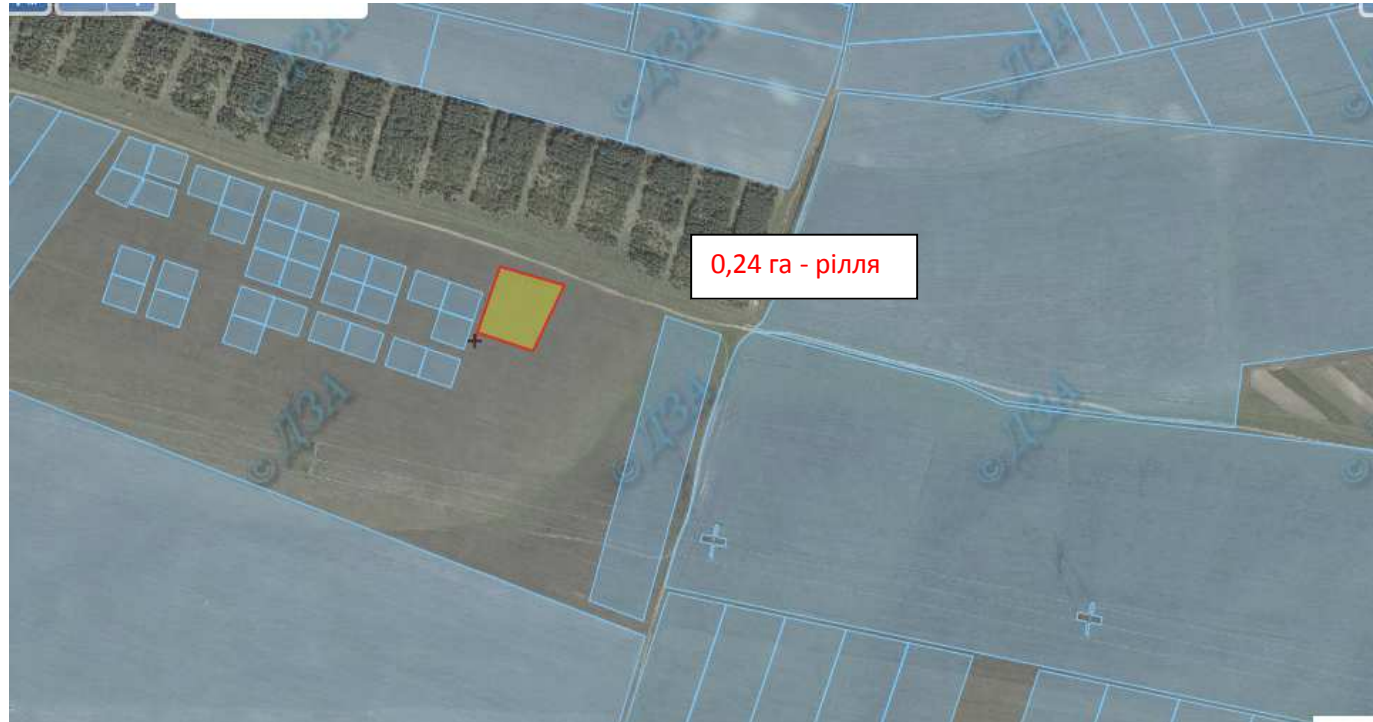

Земельний масив, який пропонується для передачі у власність у I кварталі на території Дунаївської сільської ради Кременецького району

Зарезервований земельний масив