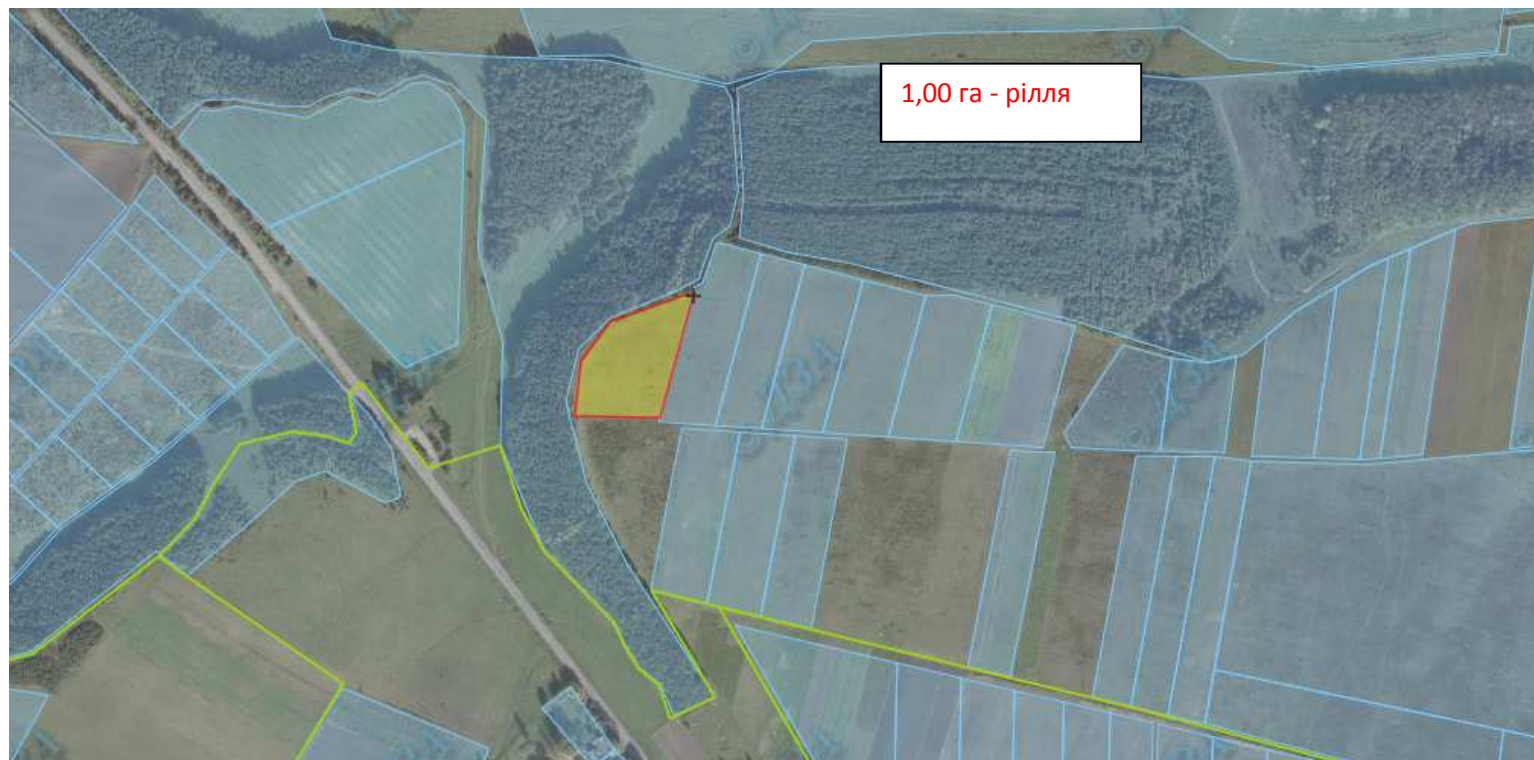

Земельний масив, який пропонується для передачі у власність у II кварталі на території Вілійської сільської ради Шумського району

Зарезервований земельний масив