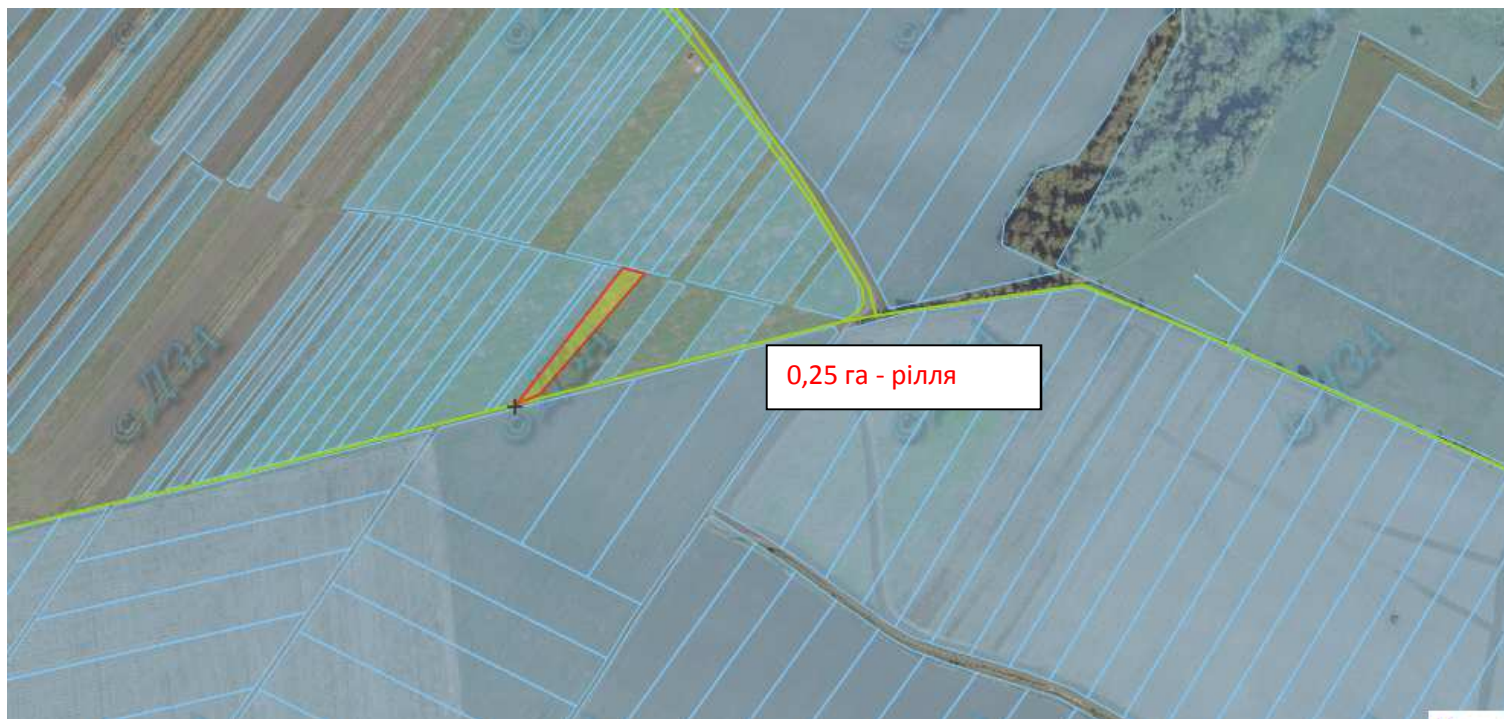

Земельний масив, який пропонується для передачі у власність у II кварталі на території Мишанецької сільської ради Тербовлянського району

Зарезервований земельний масив