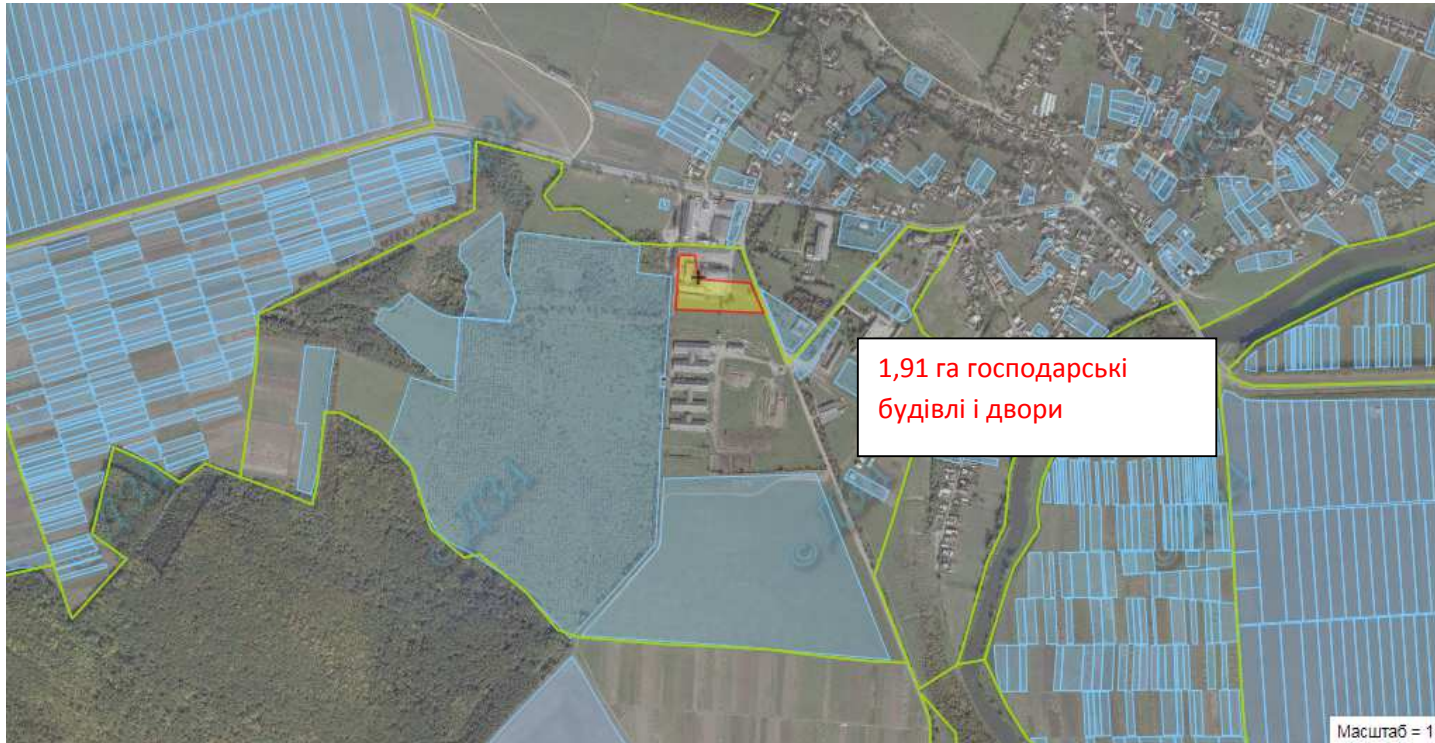

*Земельний масив, який пропонується для передачі у власність у II кварталі
на території Лисівської сільської ради Заліщицького району*

Зарезервований земельний масив