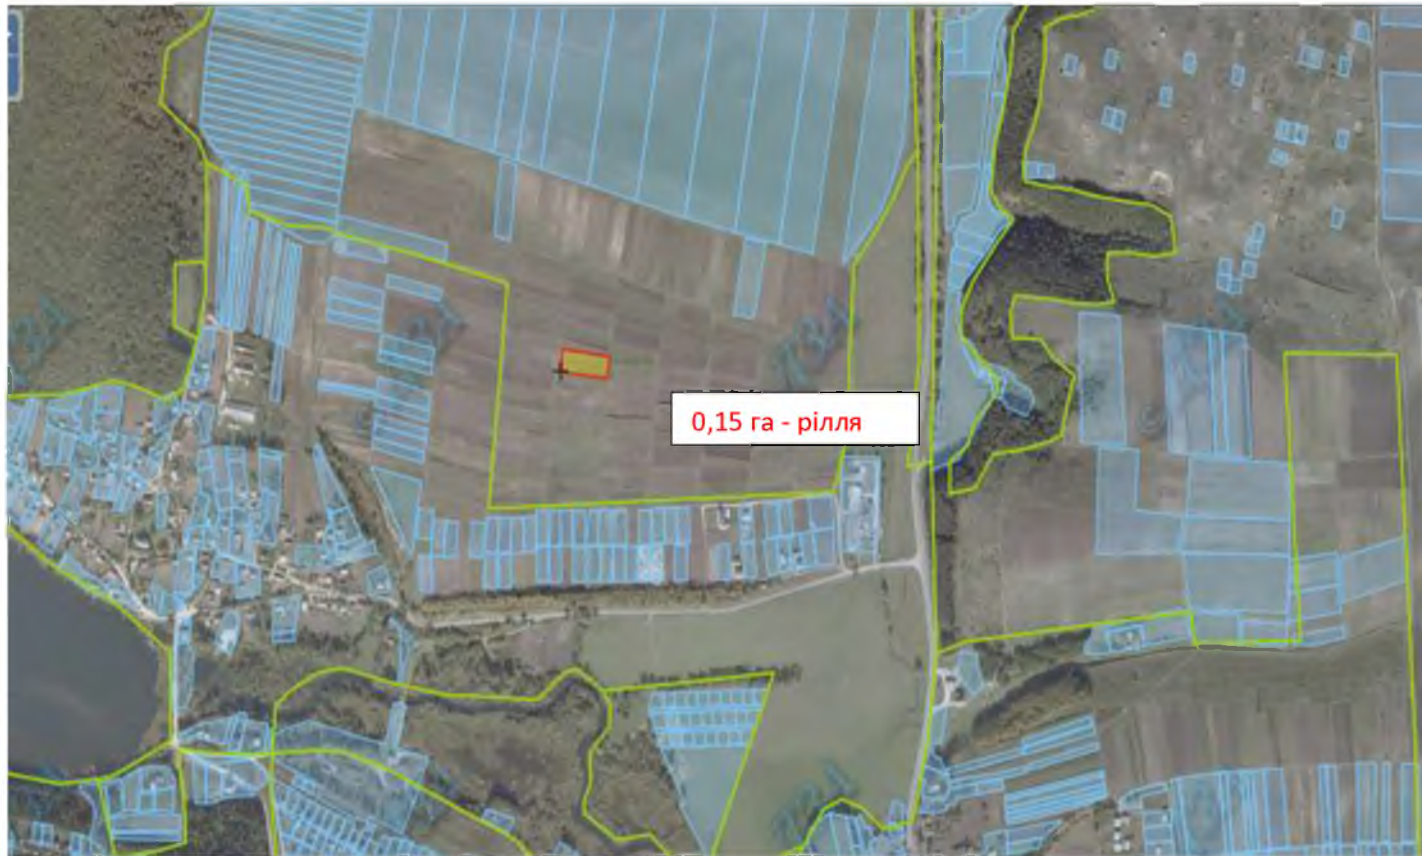

Земельний масив, який пропонується для передачі у власність у IV кварталі на території Івачеводолішнівської сільської ради Тернопільського району

Зарезервований земельний масив