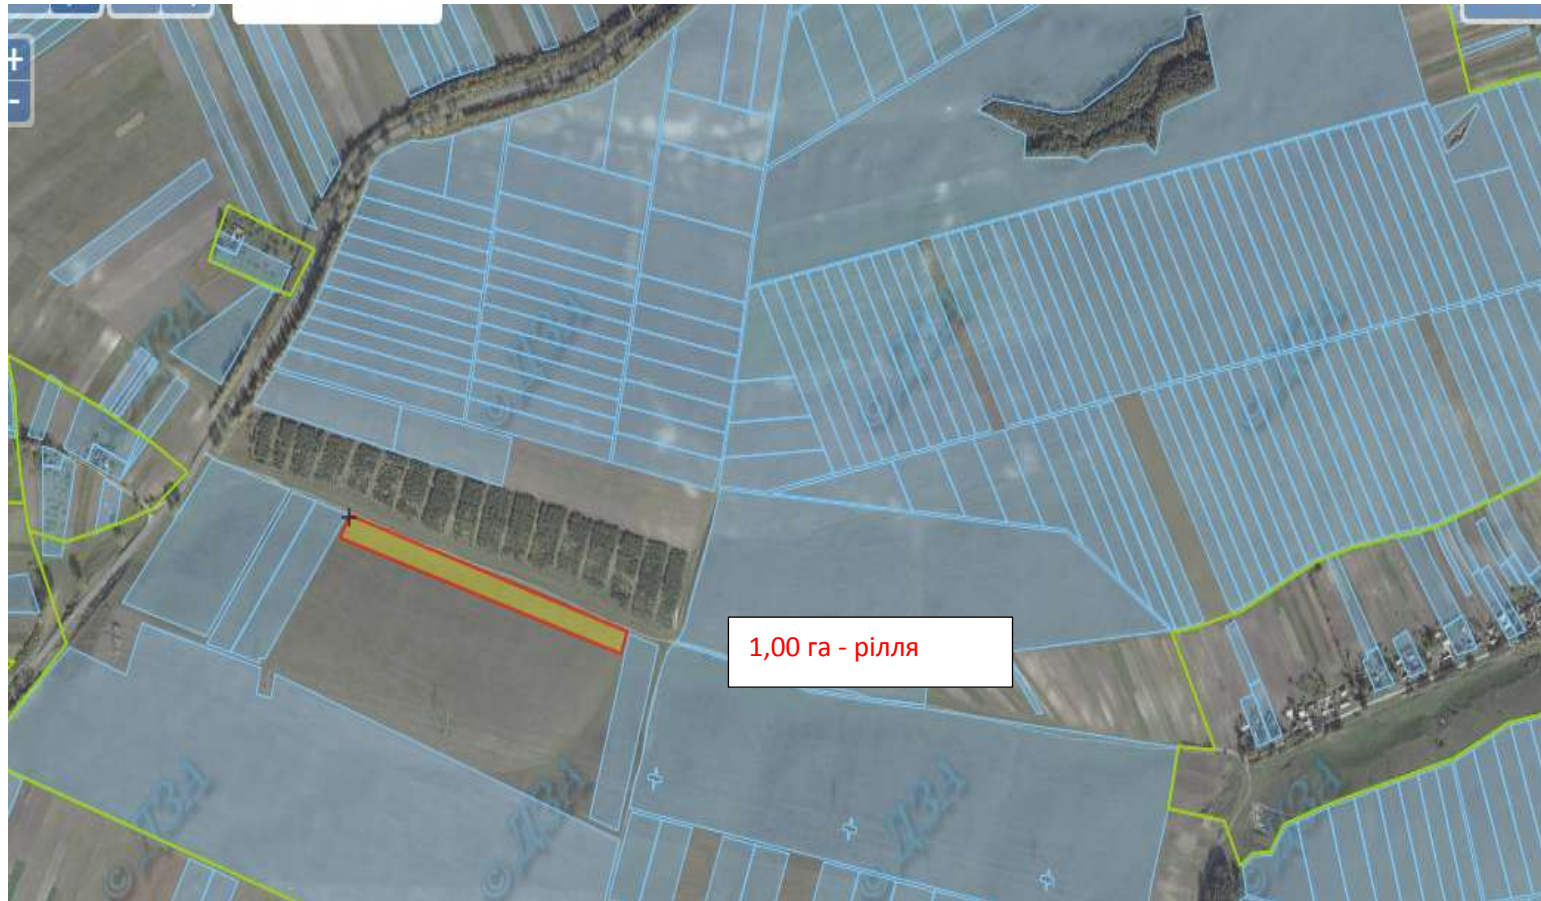

Земельний масив, який пропонується для передачі у власність у IV кварталі на території Дунаївської сільської ради Кременецького району

Зарезервований земельний масив