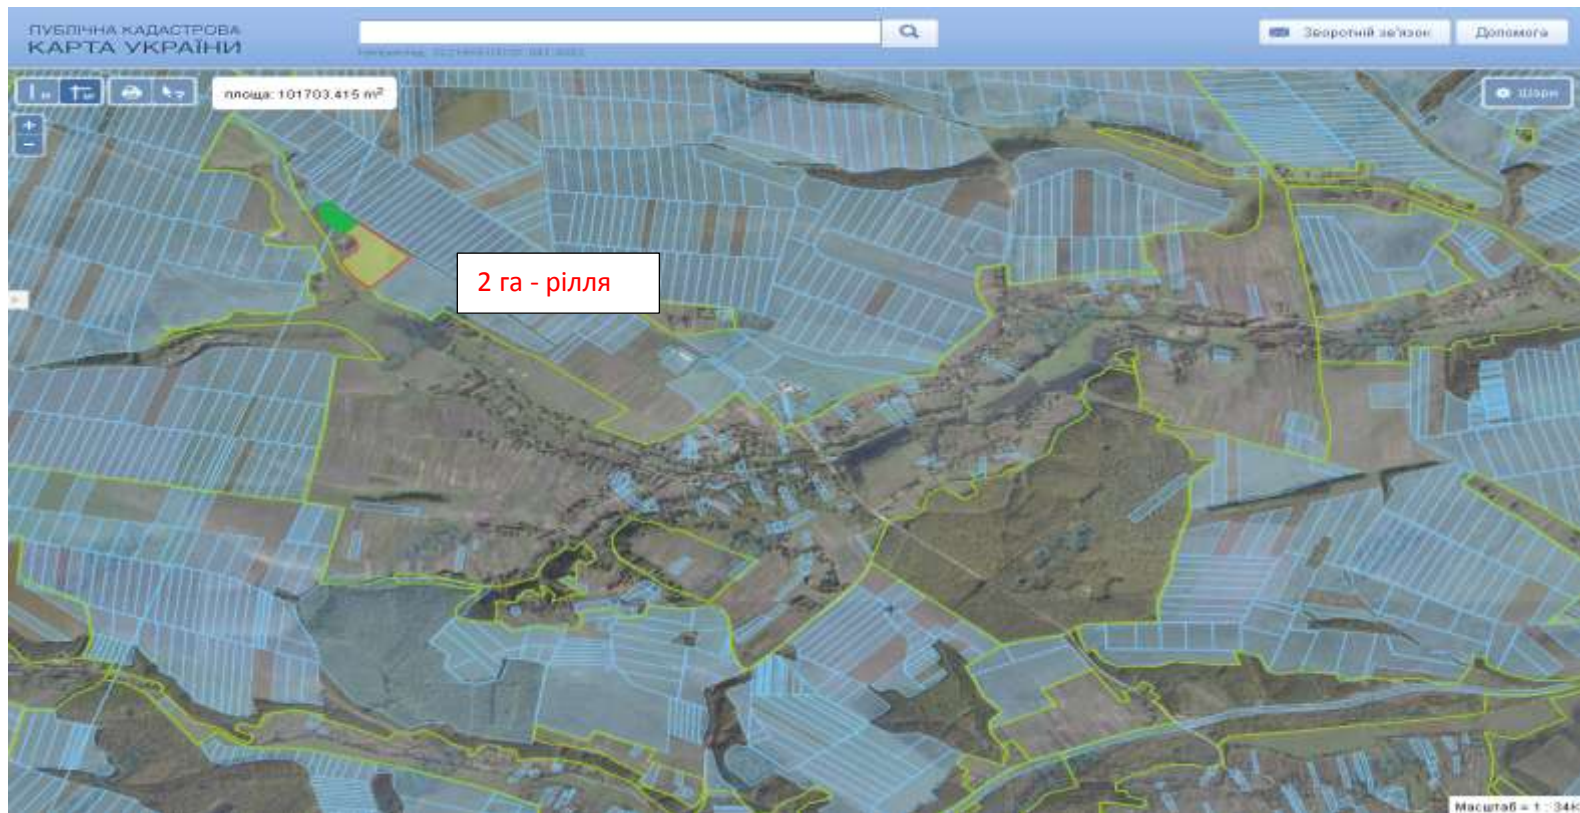

Зарезервований земельний масив

Земельний масив, який пропонується для передачі у власність у IV кварталі на території Молотківської сільської ради Лановецького району

Зарезервований земельний масив

Земельний масив, який пропонується для передачі у власність у IV кварталі на території Вербовецької сільської ради Лановецького району