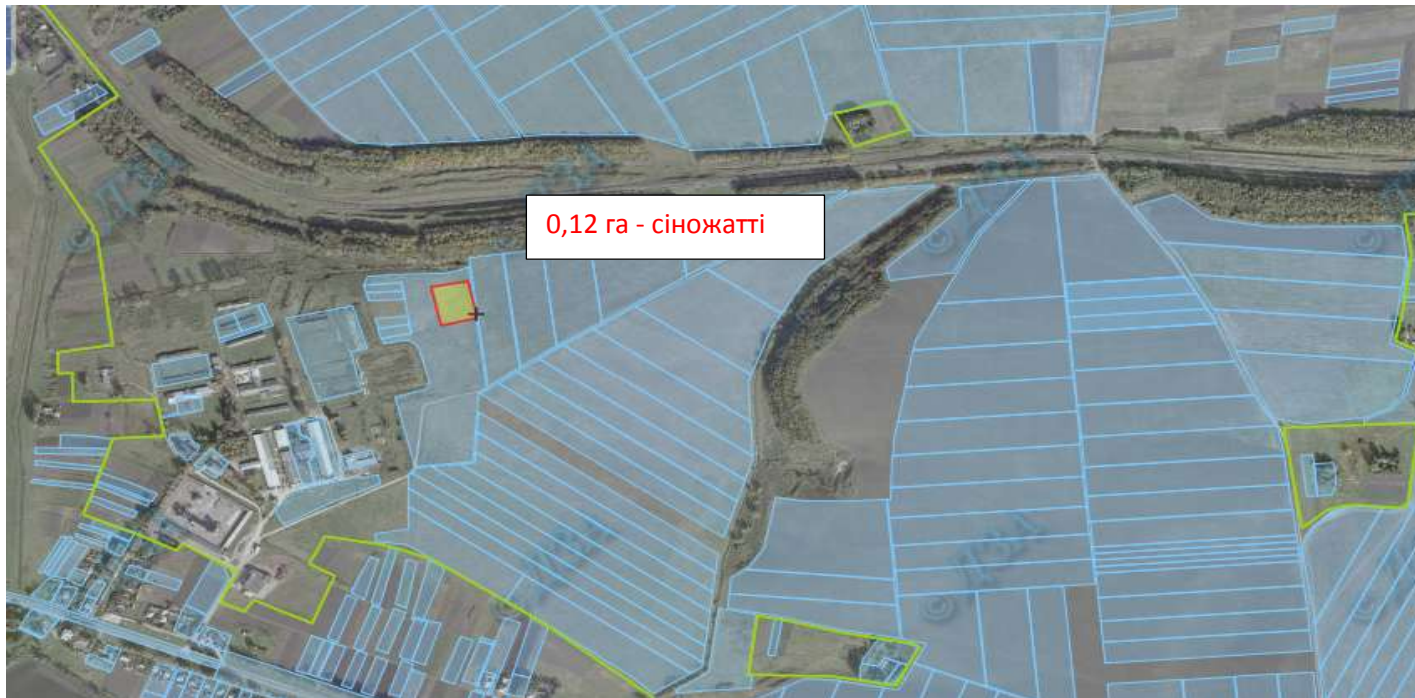

Земельний масив, який пропонується для передачі у власність у IV кварталі на території Озернянської сільської ради Зборівського району

Зарезервований земельний масив