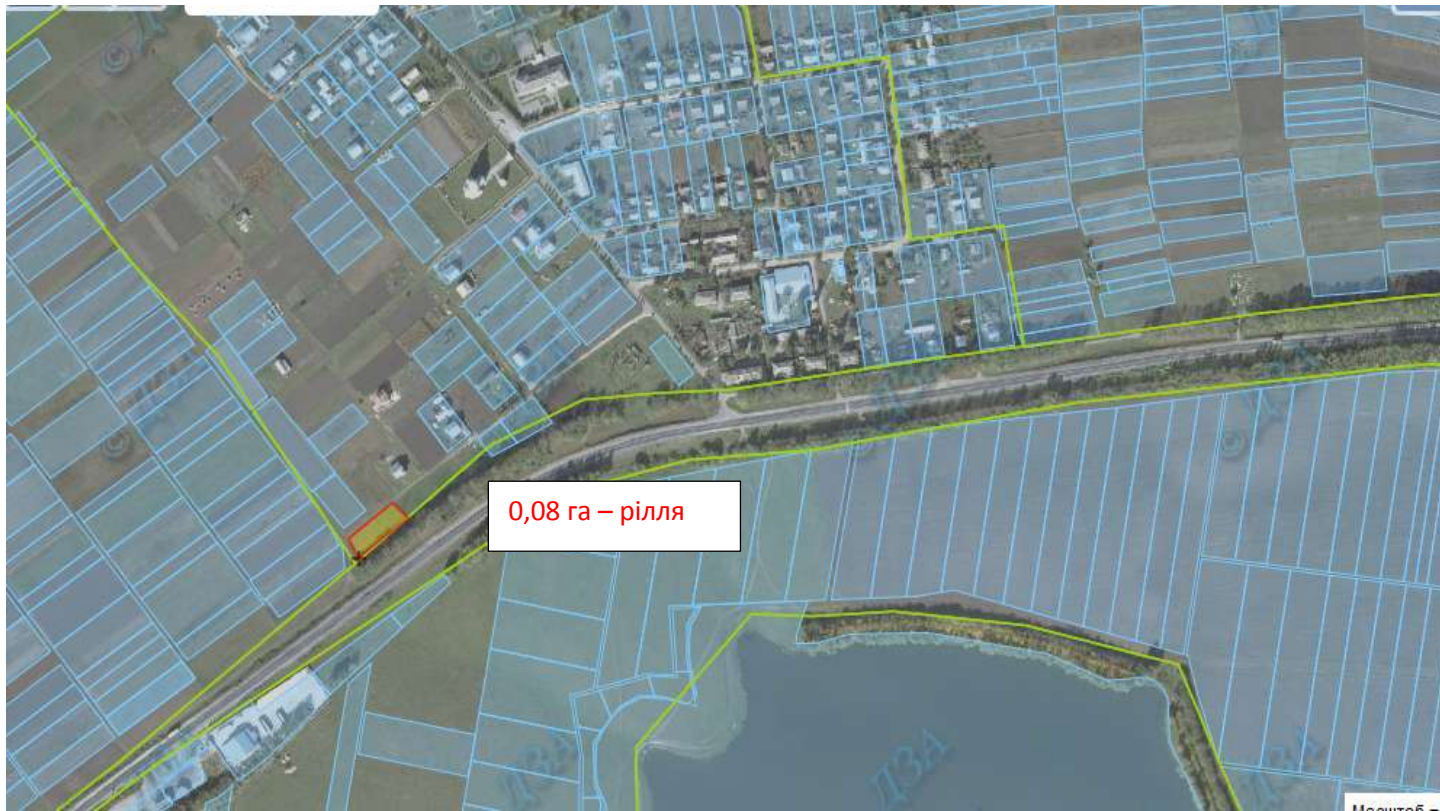

Земельний масив, який пропонується для передачі у власність у IV кварталі на території Романівської сільської ради Тернопільського району

Зарезервований земельний масив