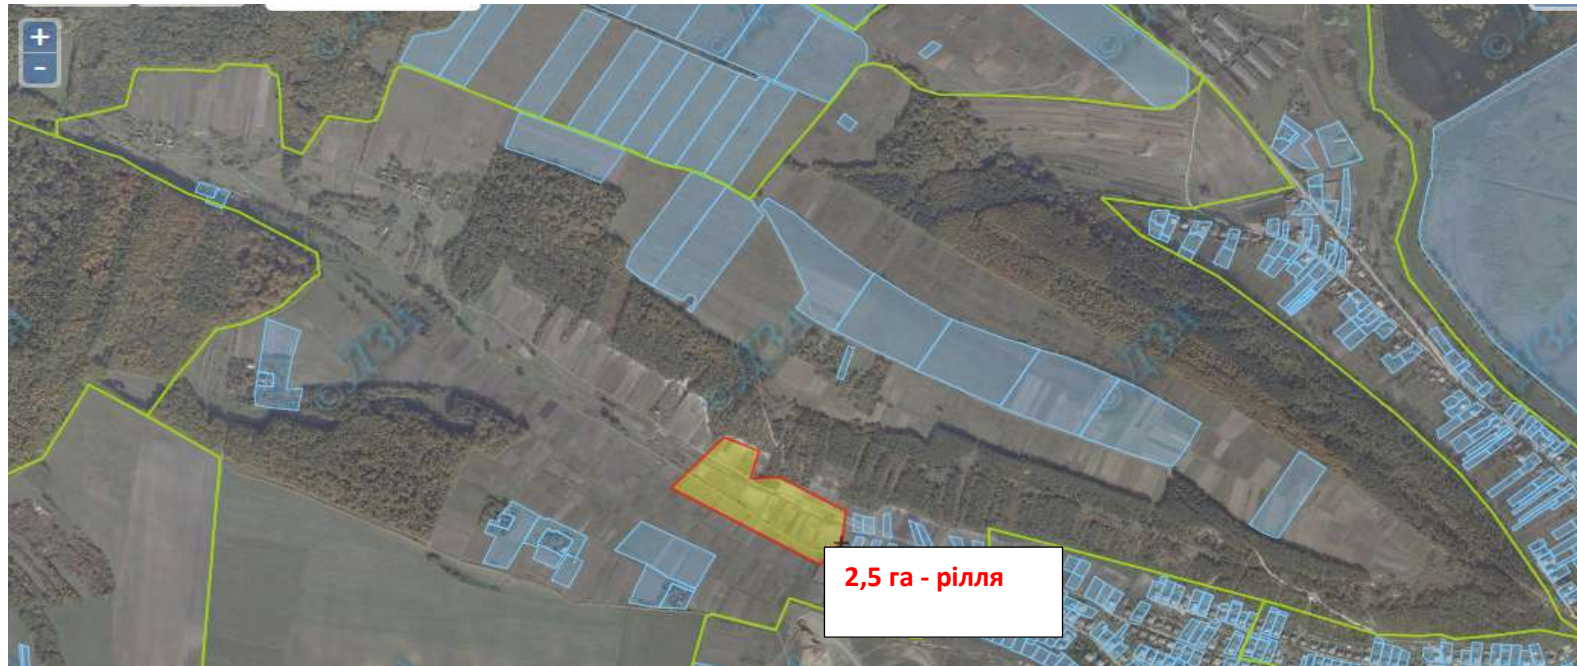

15	Тернопільський	Товстолюзька	5	0,34	пасовища	6125287800
				0,20	рілля	
		Великоглибочецька	2	0,38	господарські будівлі і двори	6125281900
		Ігровицька	1	0,10	пасовища	6125283400
		Романівська	1	0,08	рілля	61252287100
		Малоходачківська	2	0,20	сіножатті	6125284800
		Івачіводолішнівська	2	0,30	рілля	
				0,15	рілля	6125286000
	Чистилівська	1	0,15	рілля	6125289700	
	Всього по району	14	1,90			
16	Чортківський	Росохацька	5	0,60	пасовища	6125587000
	Всього по району	5	0,60			
	Всього по області	135	85			

Земельний масив, який пропонується для передачі у власність у IV кварталі на території Бережанської міської ради Бережанського району

- Зарезервований земельний масив