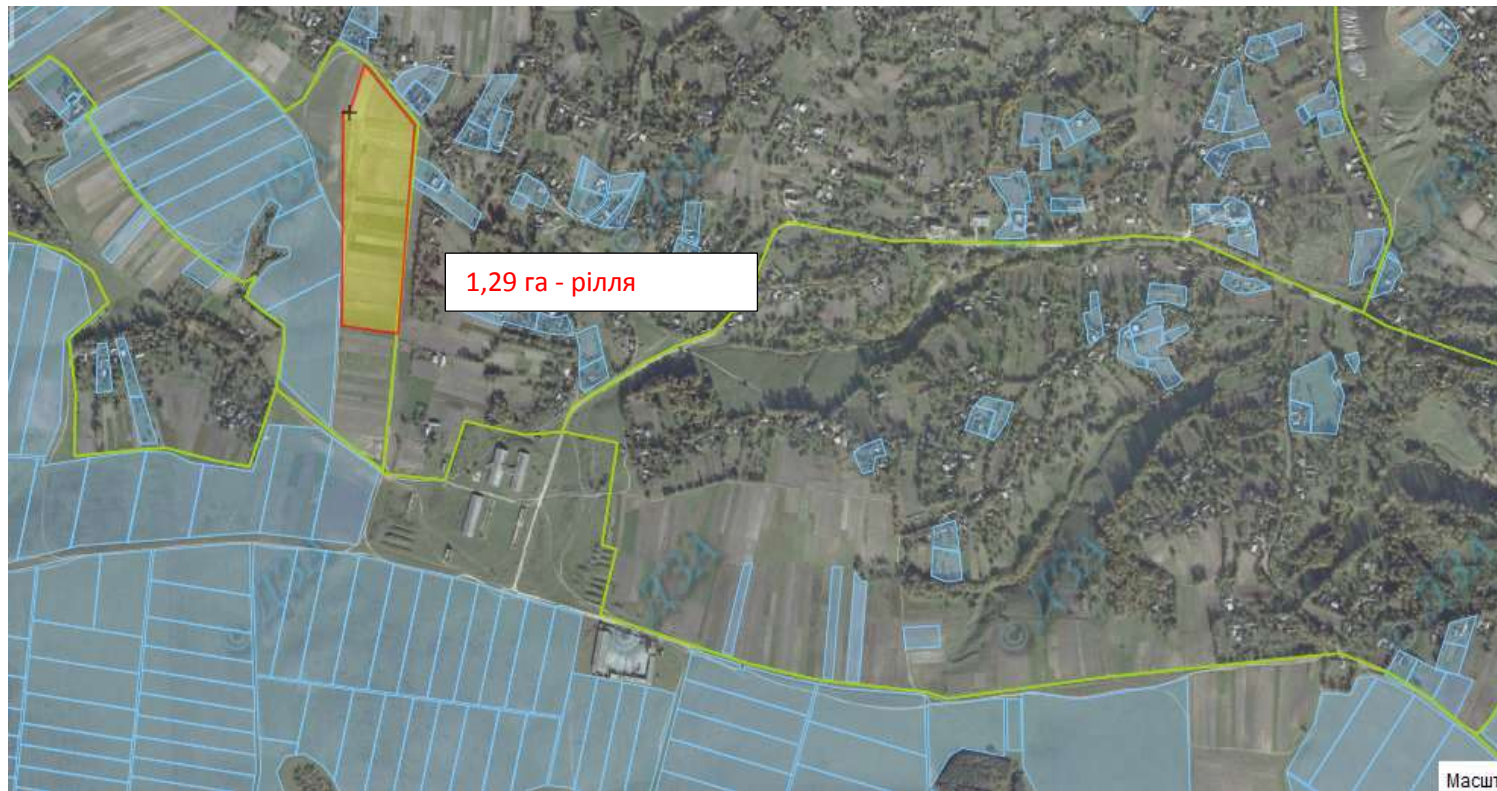

Земельний масив, який пропонується для передачі у власність у IV кварталі на території Залісецької сільської ради Збараського району

Зарезервований земельний масив