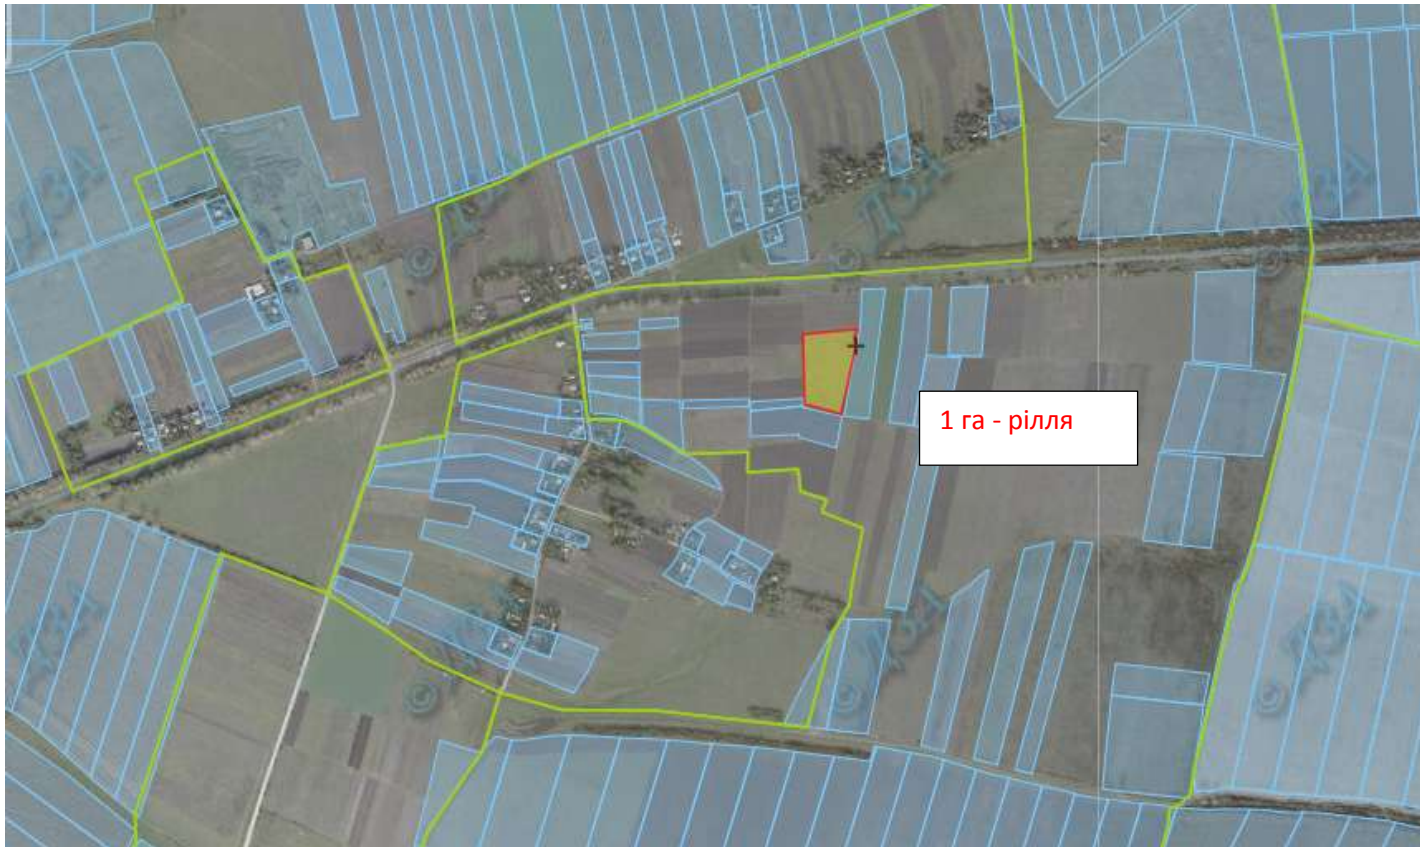

*Земельний масив, який пропонується для передачі у власність у **IV** кварталі на території Бронгалівської сільської ради Підгаєцького району*

Зарезервований земельний масив