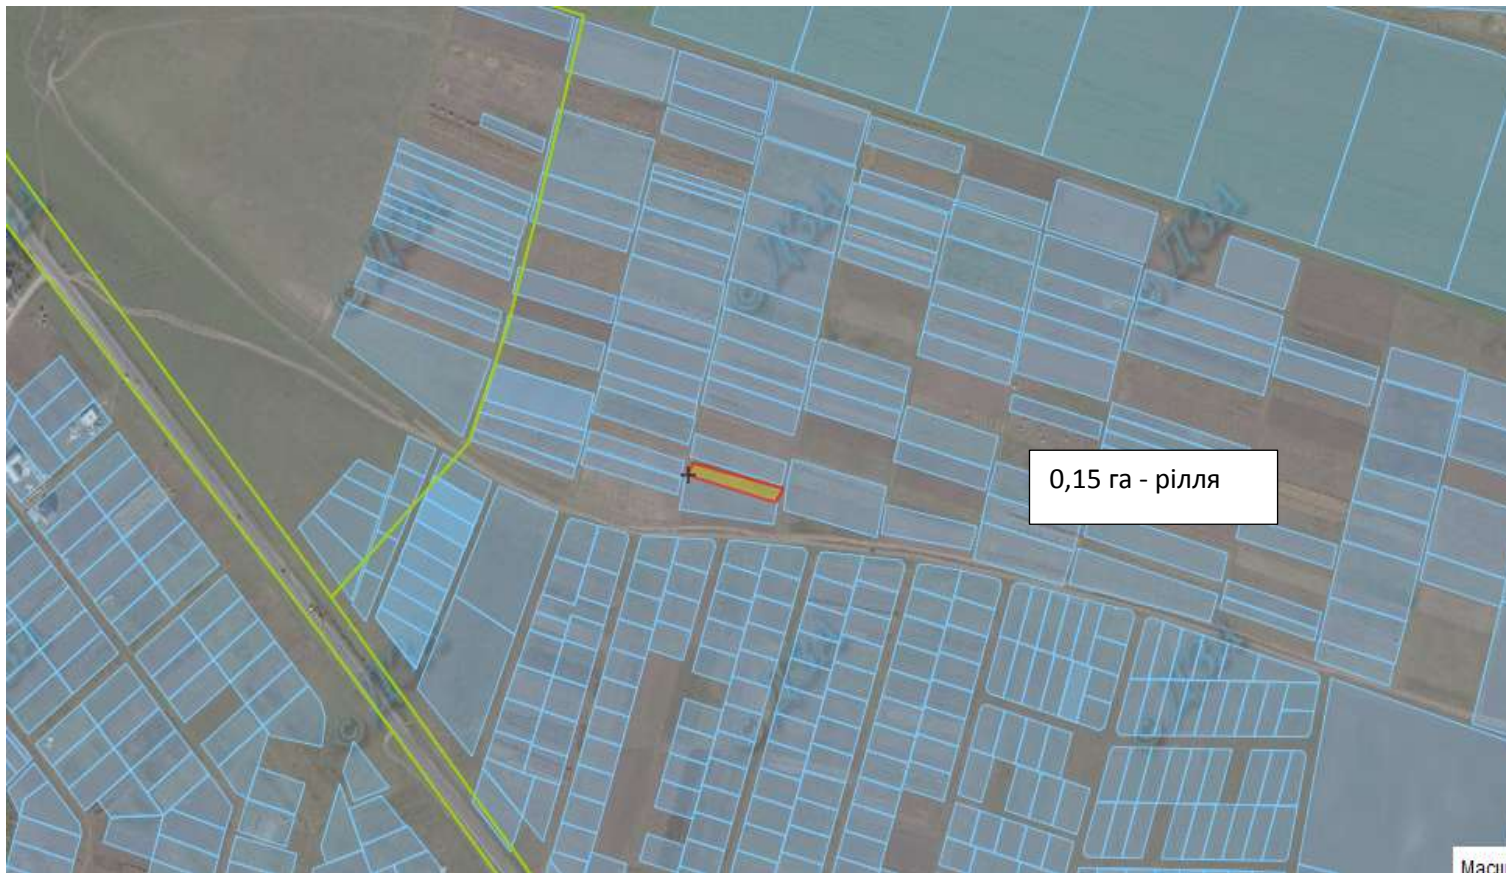

Земельний масив, який пропонується для передачі у власність у IV кварталі на території Чистилівської сільської ради Тернопільського району

Зарезервований земельний масив