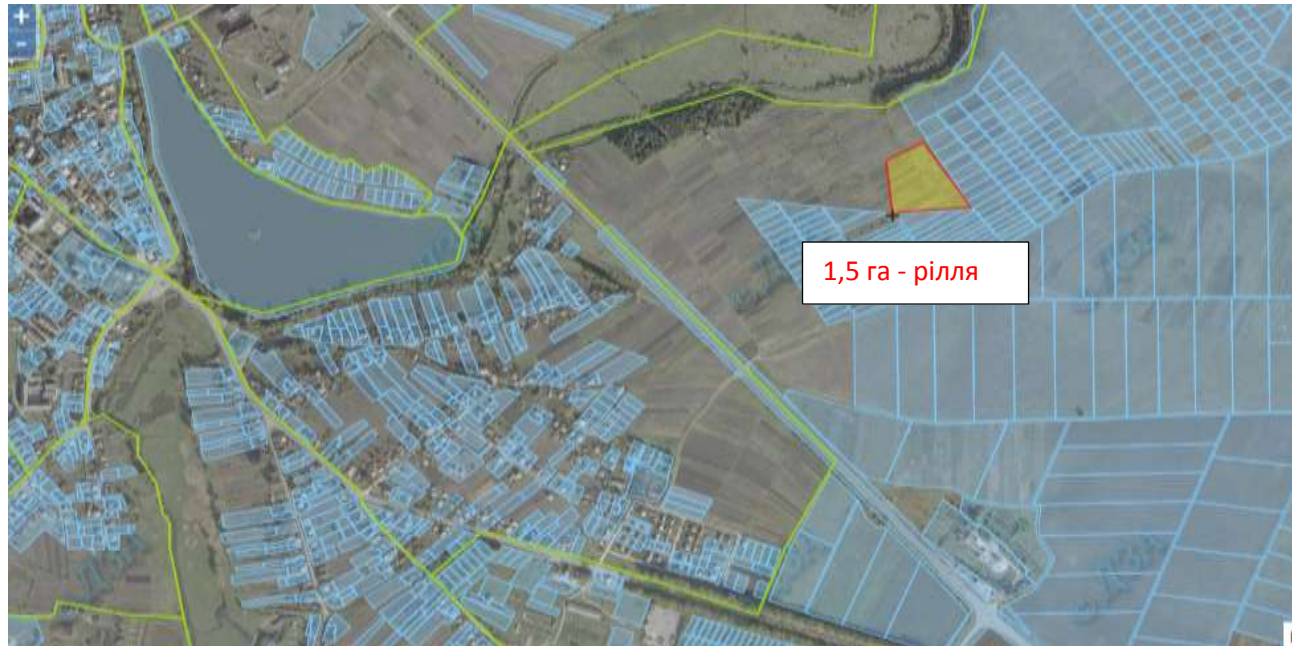

*Земельний масив, який пропонується для передачі у власність у **IV** кварталі на території Зборівської міської ради Зборівського району*

Зарезервований земельний масив