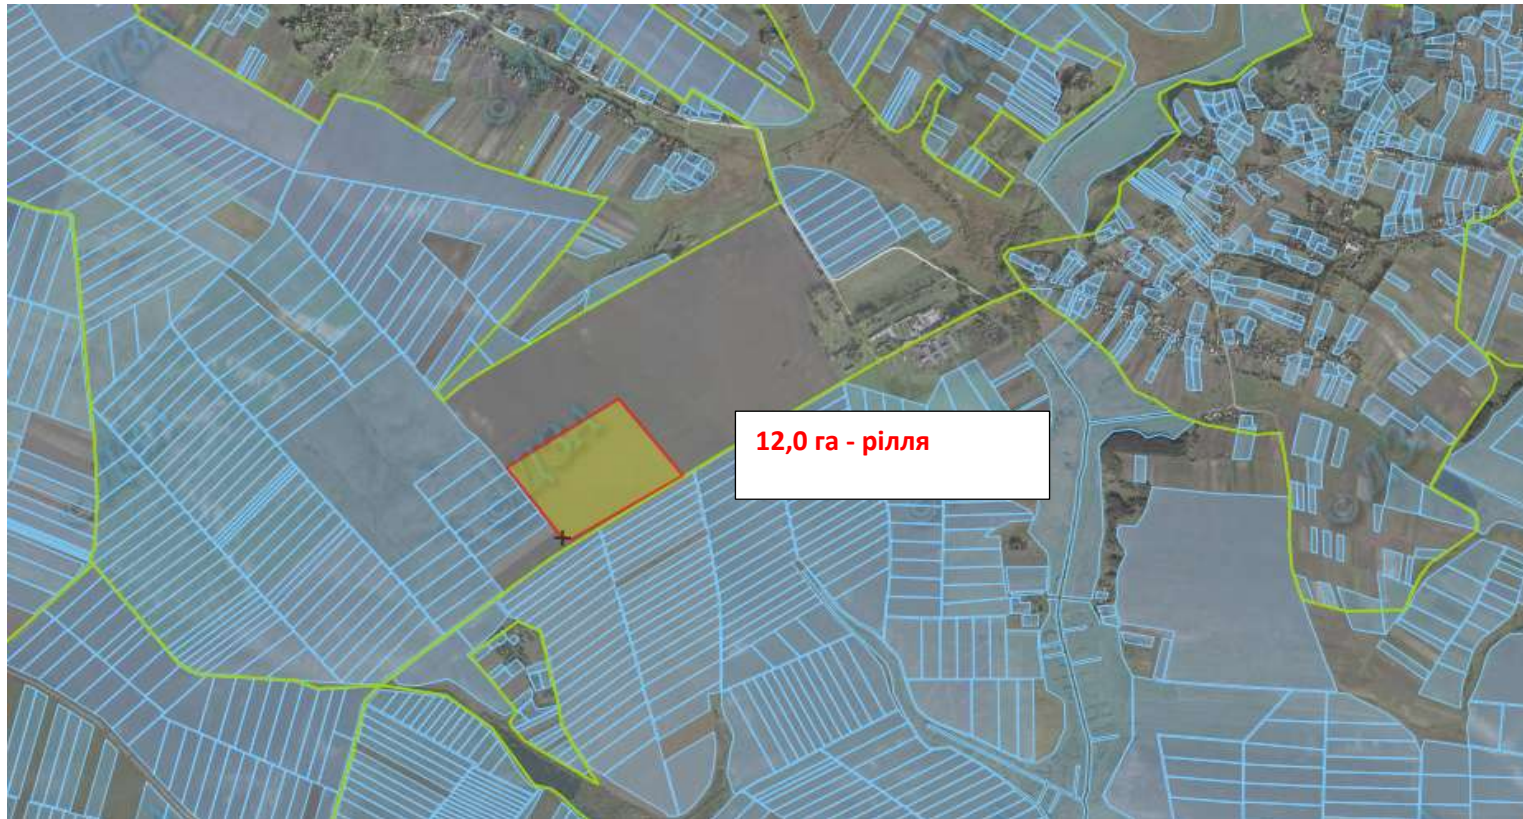

Земельний масив, який пропонується для передачі у власність у IV кварталі на території Колодненської сільської ради Збаразького району

Зарезервований земельний масив