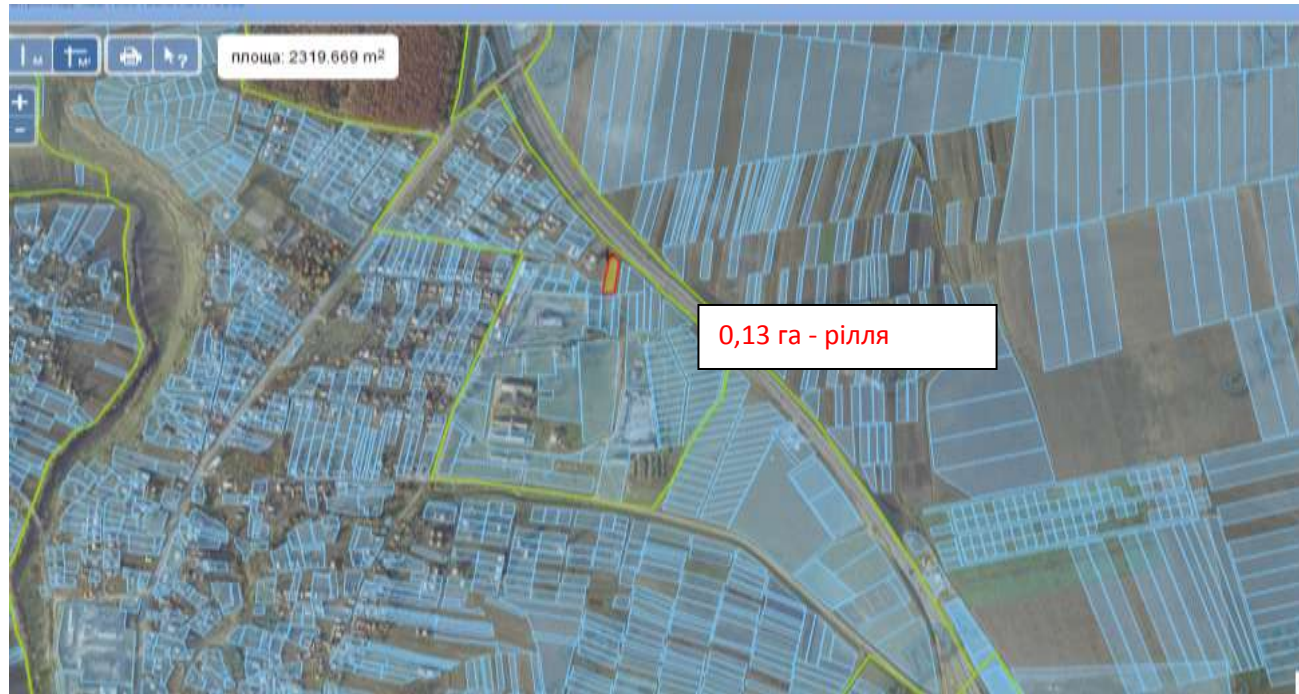

Земельний масив, який пропонується для передачі у власність у Ікварталі на території Мишковицької сільської ради Тернопільського району

Зарезервований земельний масив