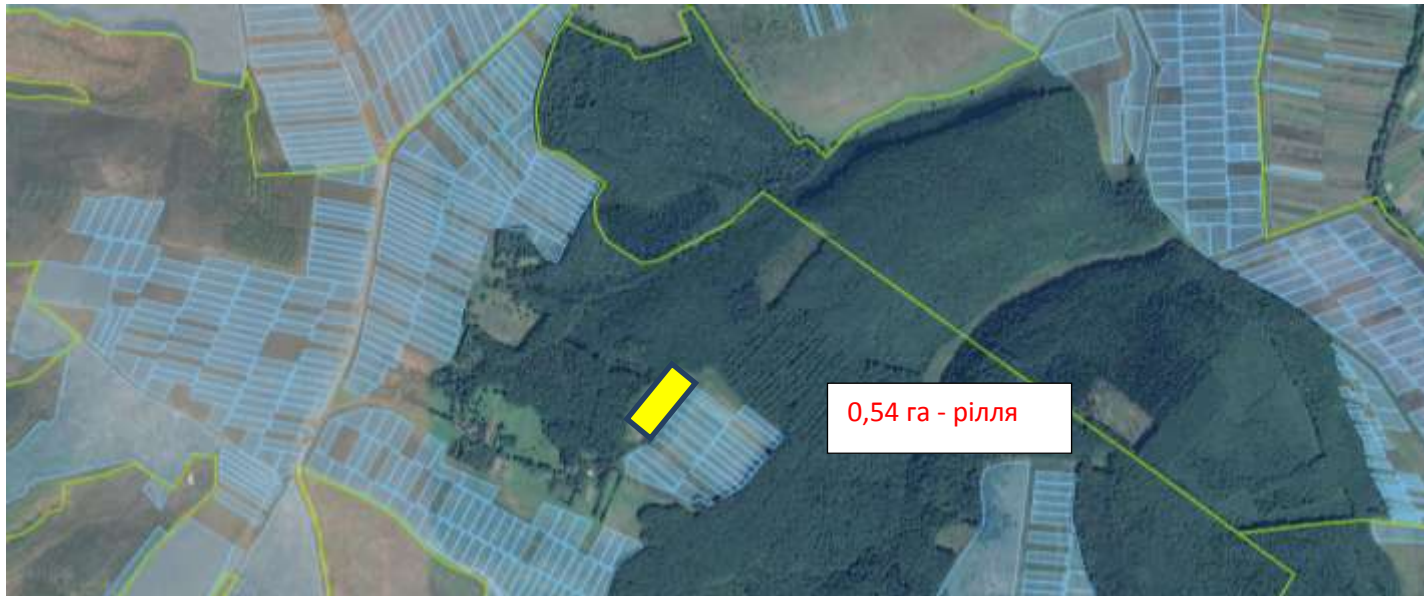

Земельний масив, який пропонується для передачі у власність у Ікварталі на території Устя-Зеленської сільської ради Монастириського району

Зарезервований земельний масив