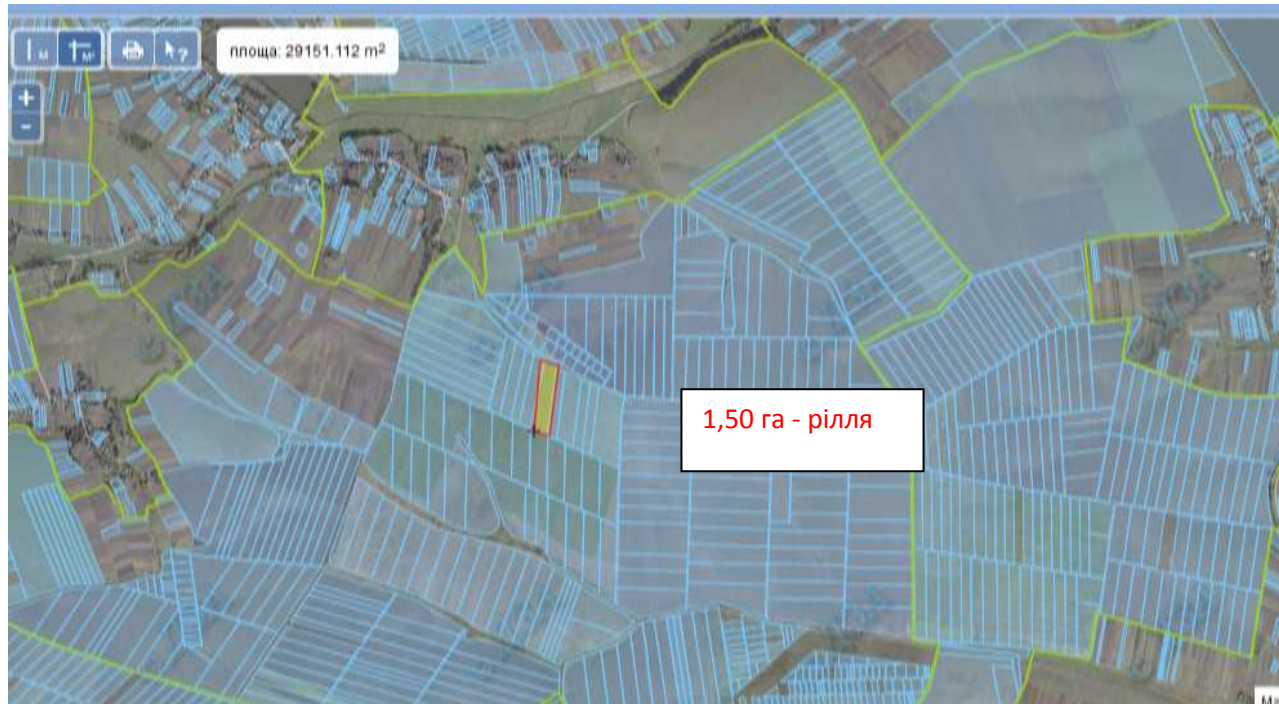

Земельний масив, який пропонується для передачі у власність у Ікварталі на території Зарудянської сільської ради Зборівського району

Зарезервований земельний масив