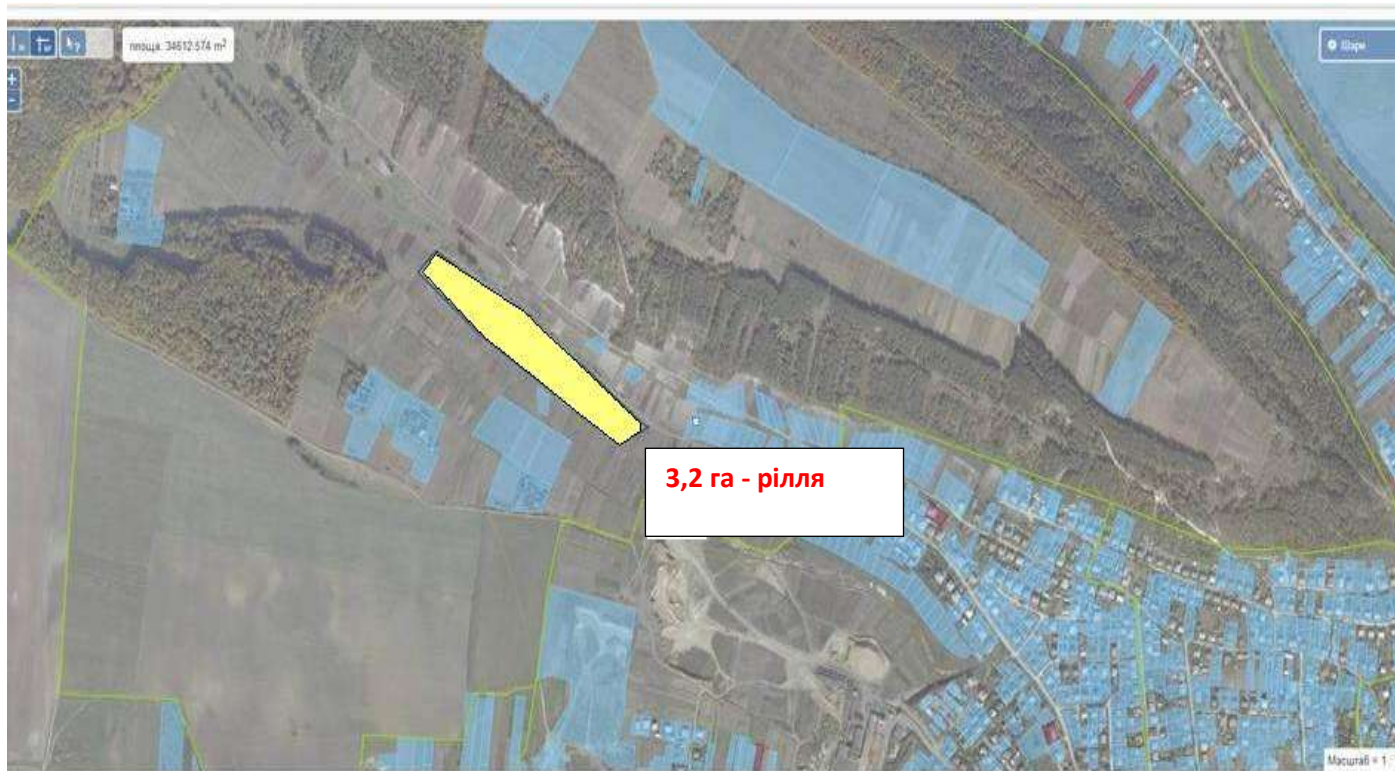

Земельний масив, який пропонується для передачі у власність у I кварталі на території Бережанської міської ради Бережанського району

- *Зарезервований земельний масив*