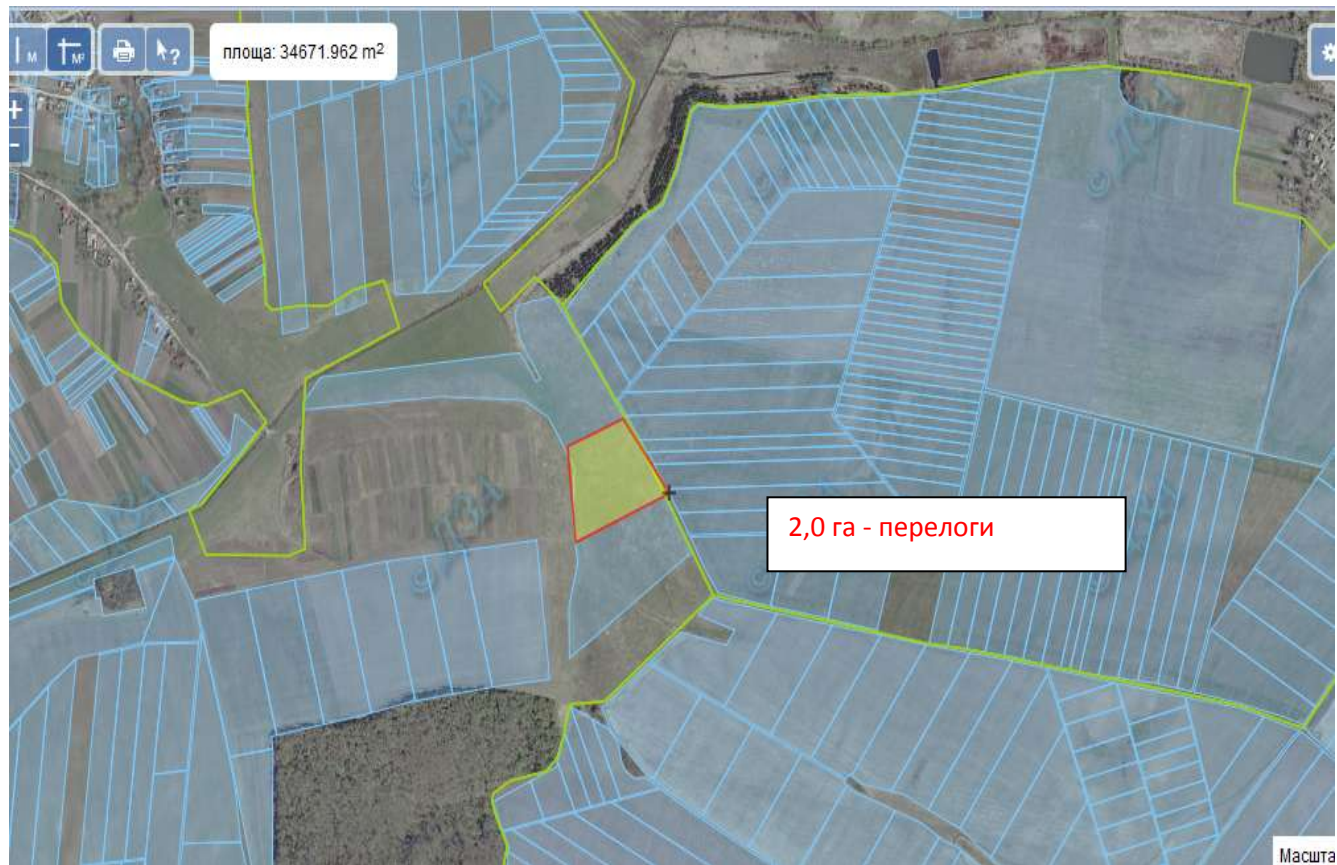

Земельний масив, який пропонується для передачі у власність у Ікварталі на території Млиновецької сільської ради Зборівського району

Зарезервованій земельній масив