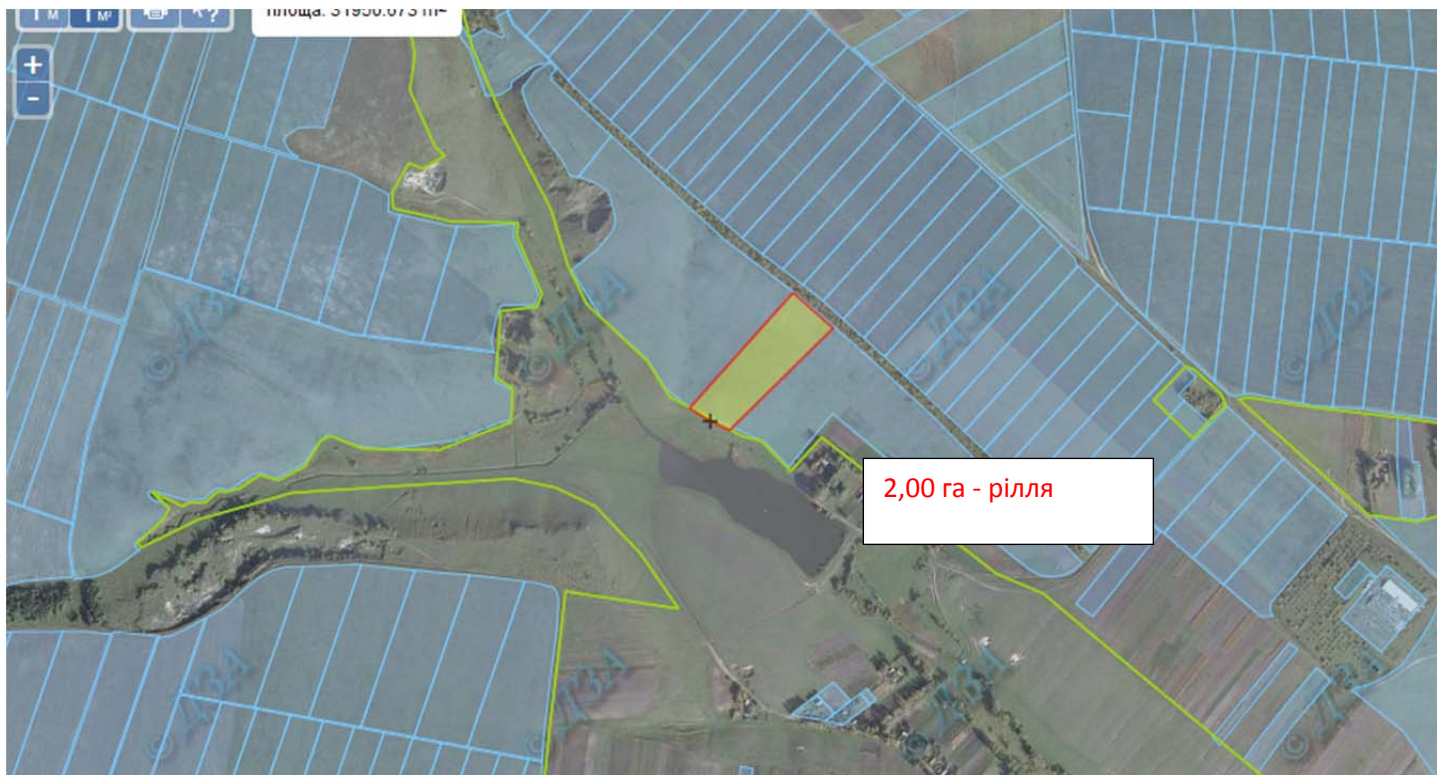

Земельний масив, який пропонується для передачі у власність у Шкварталі на території Вербовецької сільської ради Лановецького району

Зарезервований земельний масив