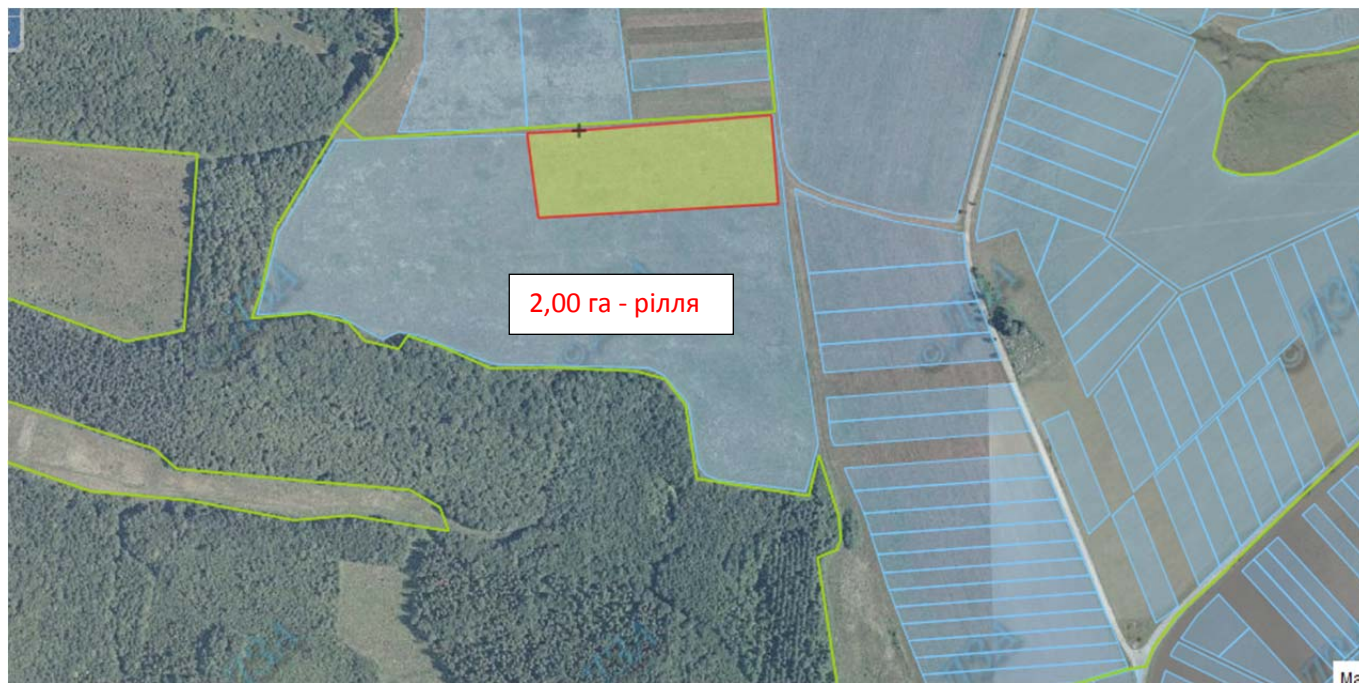

Земельний масив, який пропонується для передачі у власність у III кварталі на території Задарівської сільської ради Монастириського району(1 чол

Зарезервований земельний масив