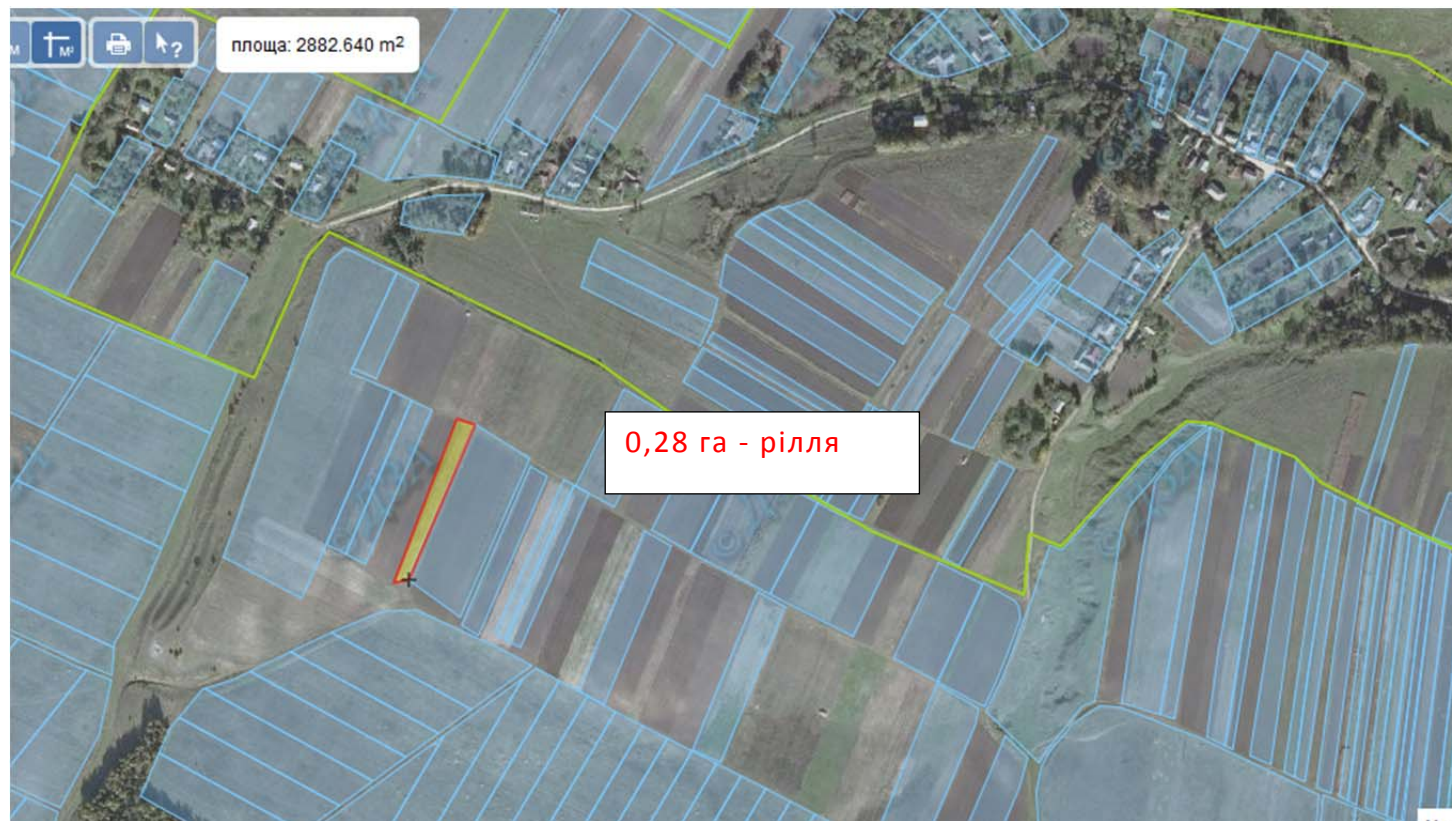

Земельний масив, який пропонується для передачі у власність у Шкварталі на території Городищенської сільської ради Зборівського району

Зарезервований земельний масив