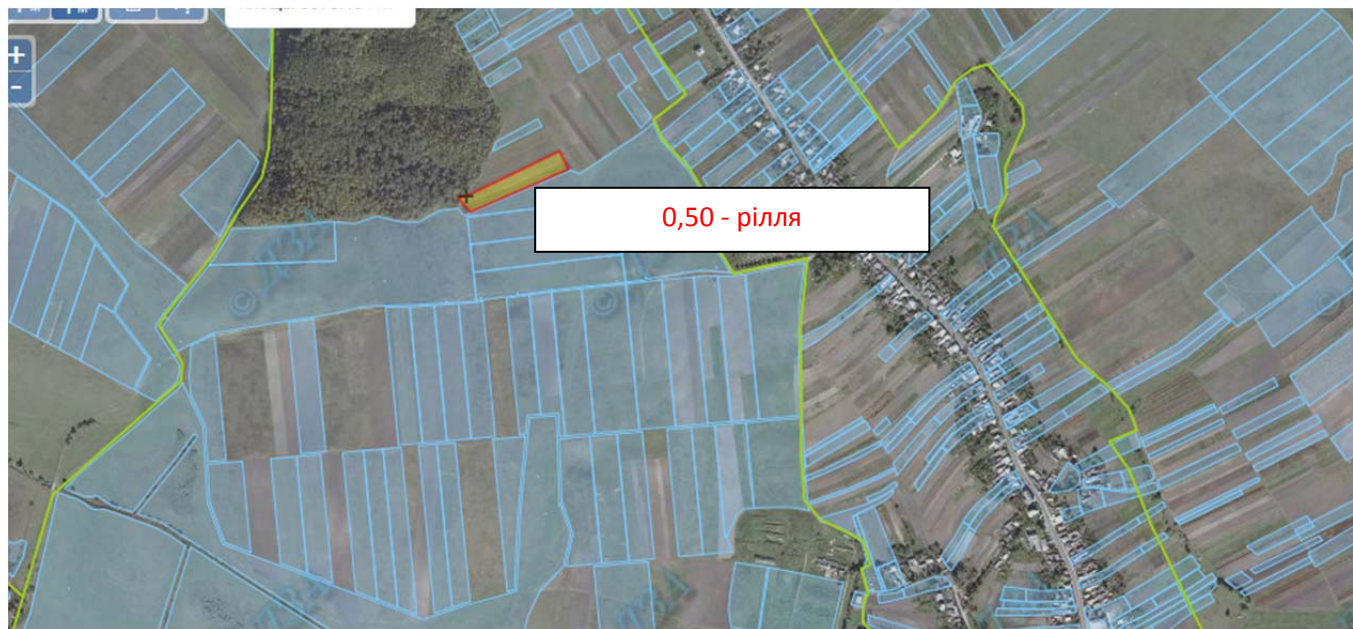

Земельний масив, який пропонується для передачі у власність у Шкварталі на території Мишанецької сільської ради Зборівського району

Зарезервованій земельний масив