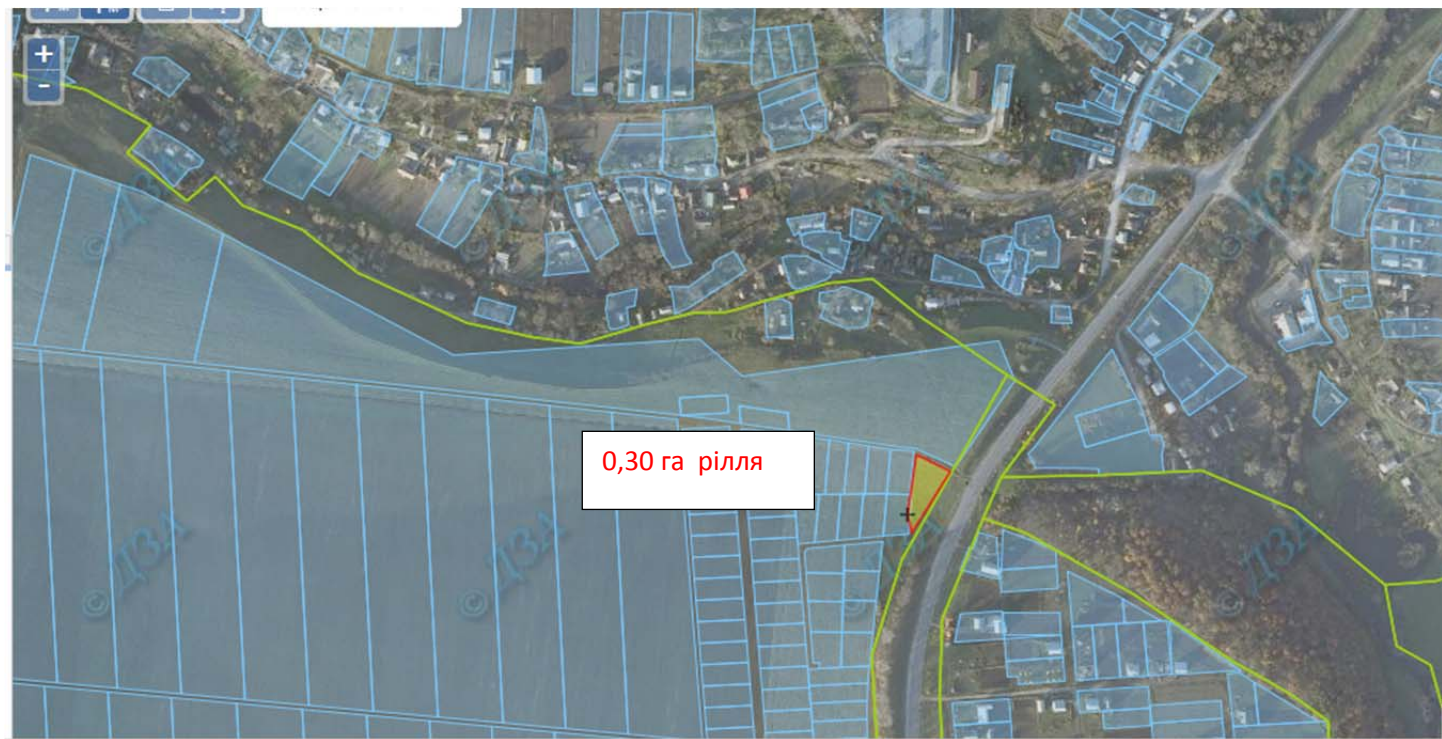

Земельний масив, який пропонується для передачі у власність у Шкварталі на території Мишковицької сільської ради Тернопільського району

Зарезервований земельний масив