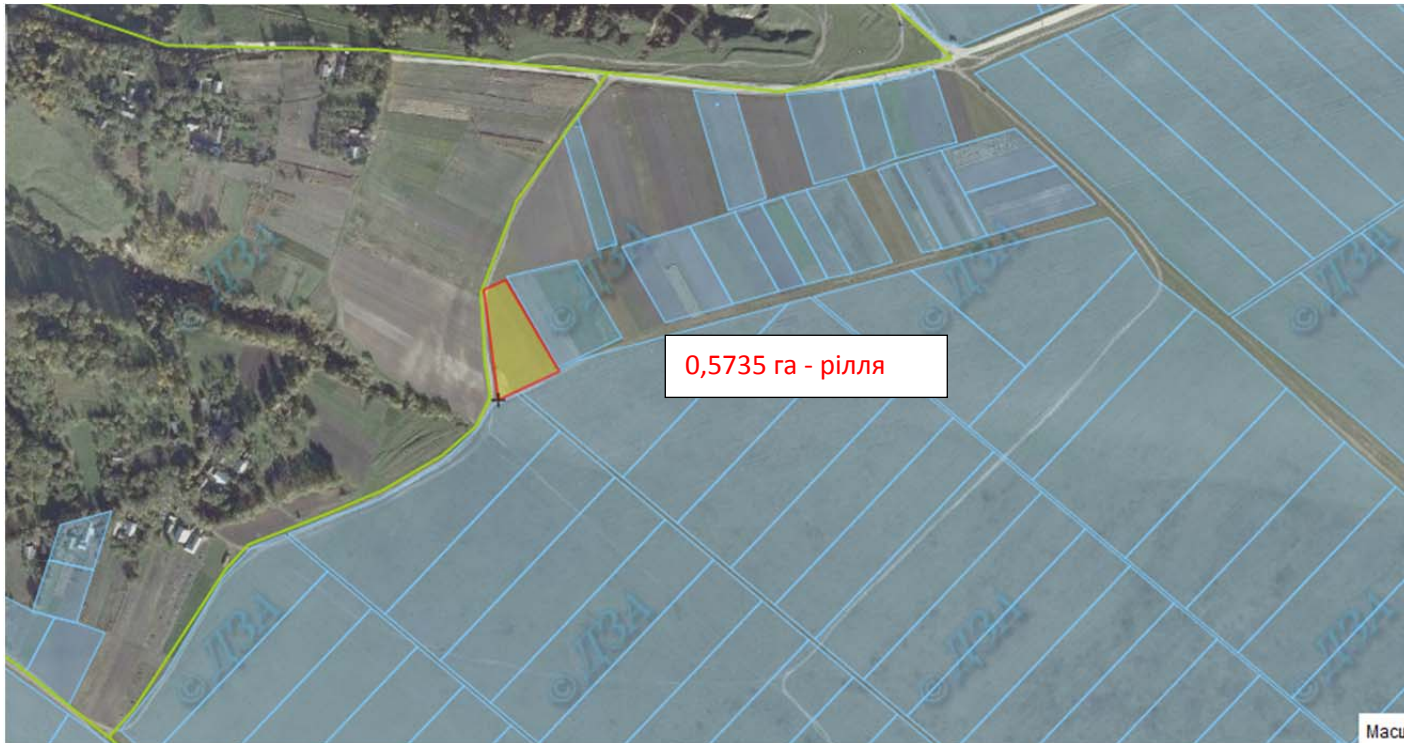

*Земельний масив, який пропонується для передачі у власність у
III кварталі на території Залісецької сільської ради Збараського району*

Зарезервований земельний масив