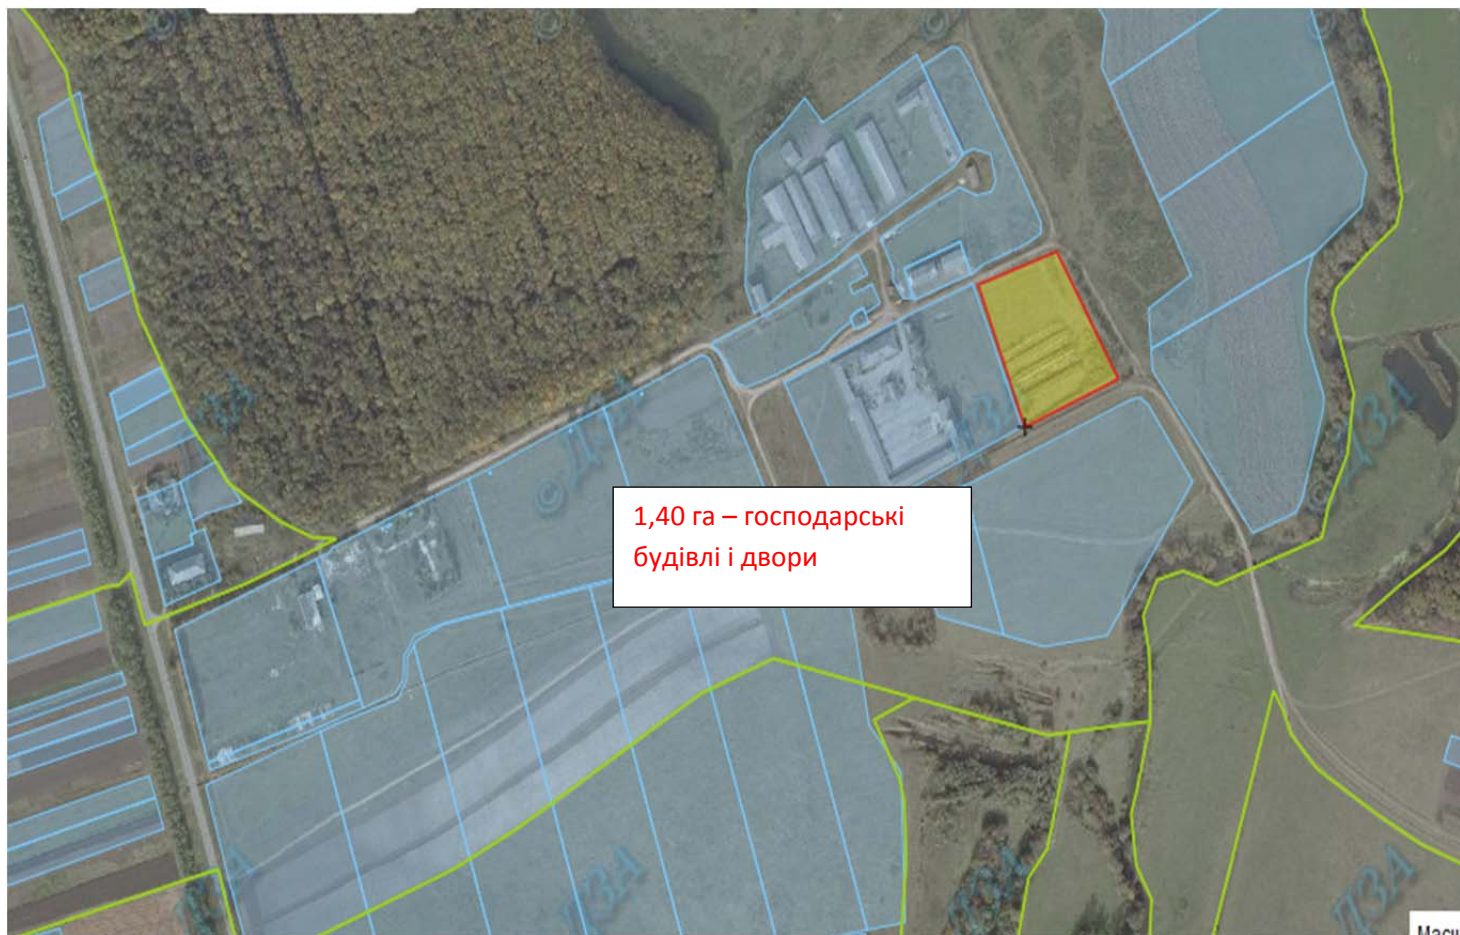

1,40 га – господарські
будівлі і двори

Зарезервований земельний масив

Земельний масив, який пропонується для передачі у власність у Шкварталі на території Хмелівської сільської ради Тереховлянського району