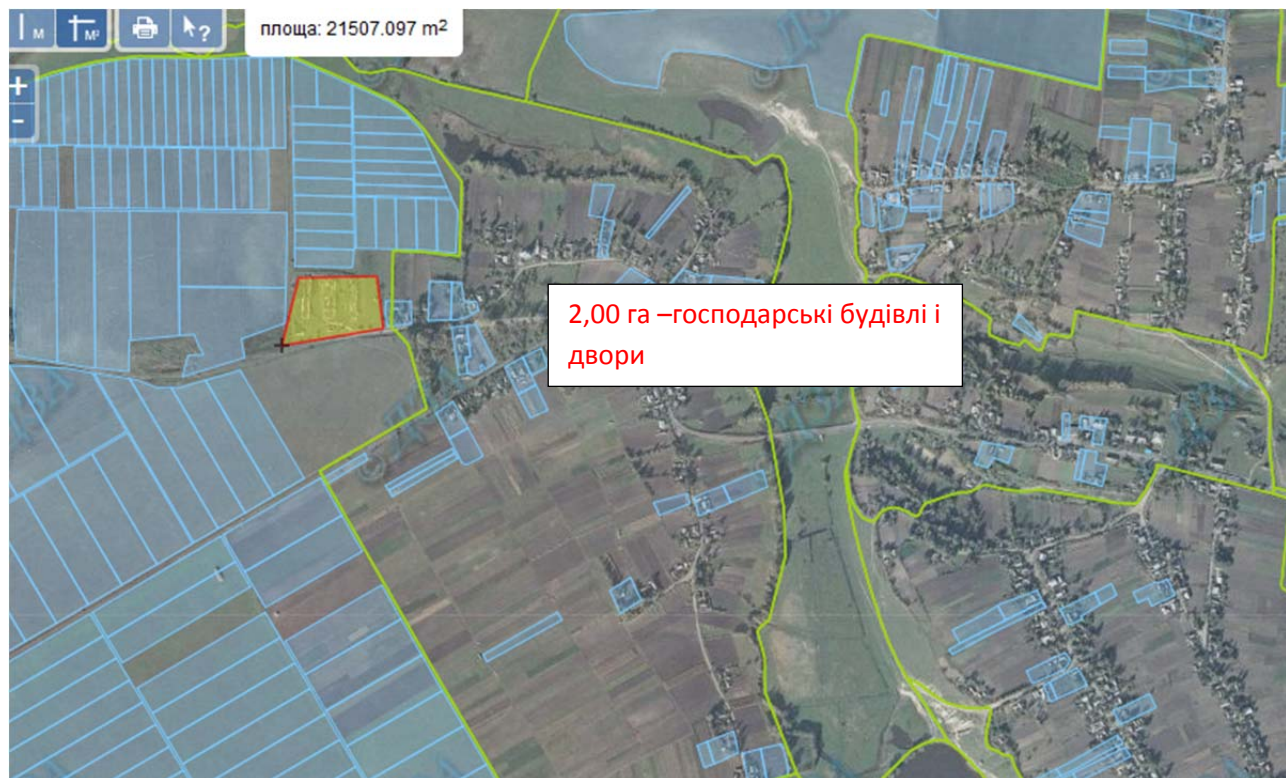

Земельний масив, який пропонується для передачі у власність у Шкварталі на території Молотківської сільської ради Лановецького району

Зарезервованій земельний масив