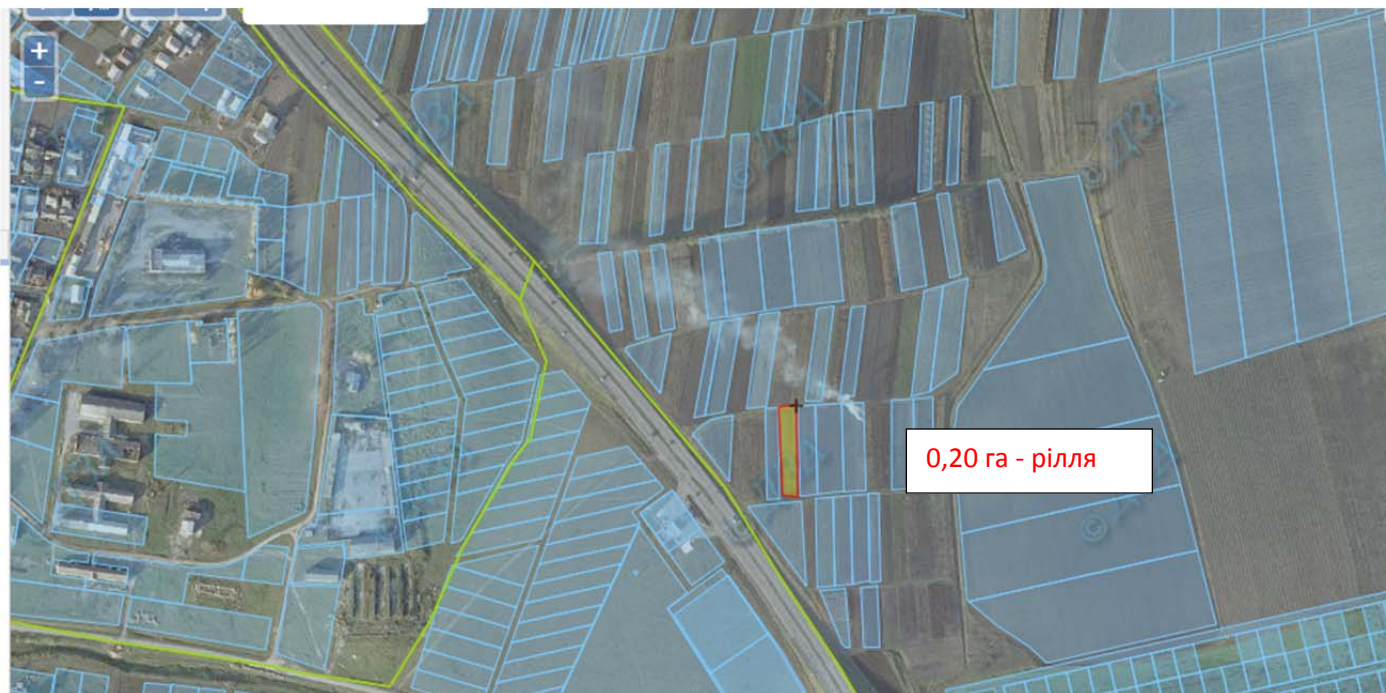

Земельний масив, який пропонується для передачі у власність у Шкварталі на території Мишковицької сільської ради Тернопільського району

Зарезервований земельний масив