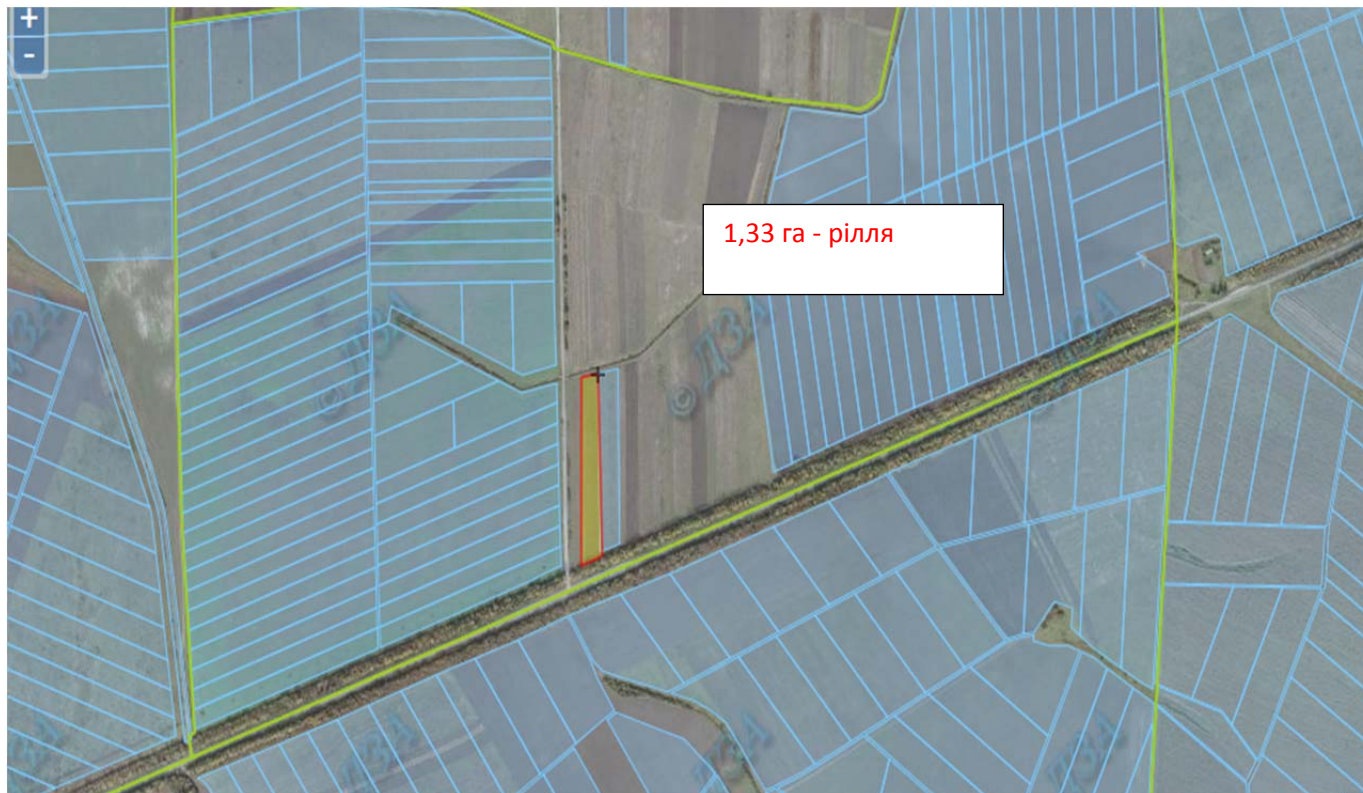

Земельний масив, який пропонується для передачі у власність у Шкварталі на території Поплавської сільської ради Підгаєцького району

Зарезервованій земельний масив