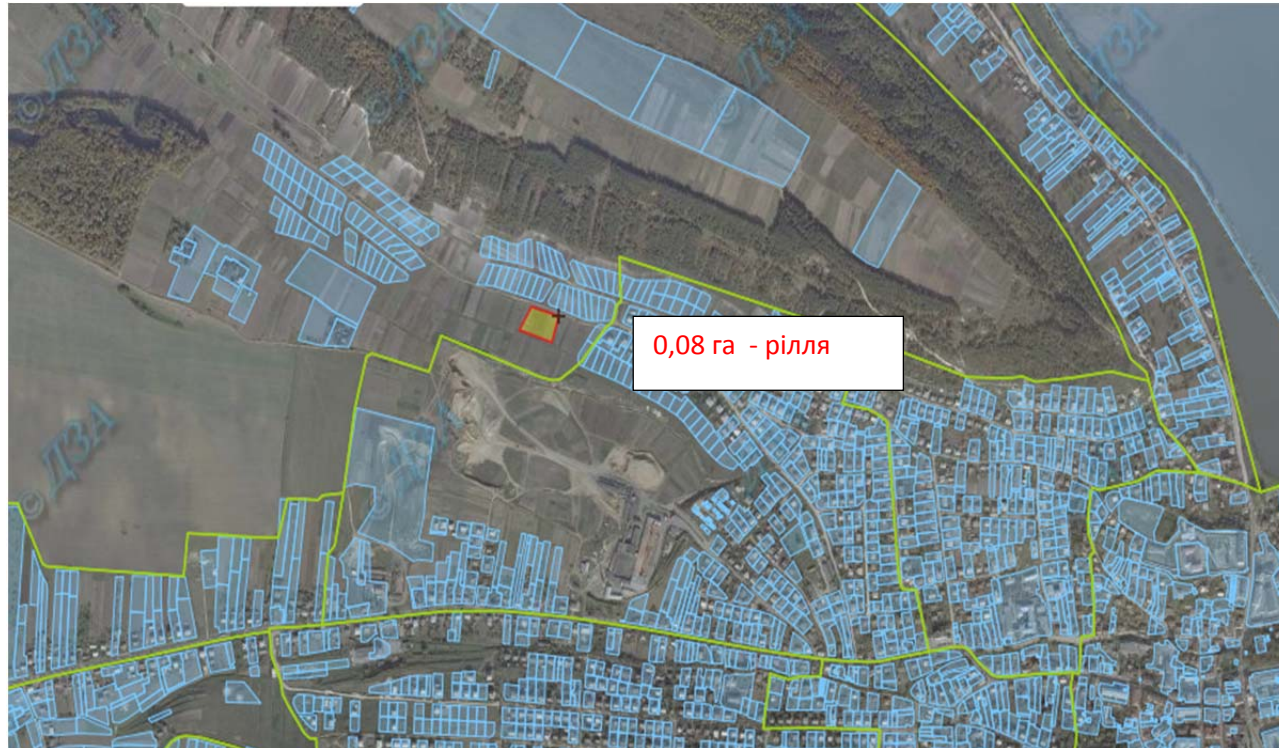

12	Підгаецький	Поплавська	2	2,13	рілля	6124886500:01:001		
		Литвинівська	1	0,60	рілля	6124883500:01:001		
		Мужилівська	1	1,00	господарські будівлі і двори	6124886500:01:001		
		Староміська	1	2,00	рілля	6124887300		
		Сільцівська	1	1,09	рілля	6124887000		
Всього по району		6	6,82					
13	Підволочиський	Іванівська	1	2,00	рілля	6124682300:01:001		
		Воробіївська	1	2,00	рілля	6124680700		
		Городницька	1	1,18	господарські будівлі і двори	6124681600		
Всього по району		3	5,18					
14	Теребовлянський	Острівецька	2	2,32	господарські будівлі і двори	6125086200:01:001		
		Різдвянівська	1	1,00	господарські будівлі і двори	6125087100:03:001		
		Гвардійська	2	4,00	рілля	6125081700		
		Кобиловолоська	2	4,00	господарські будівлі і двори	6125083200		
		Теребовлянська	6	11,00	рілля	6125010100		
		Бурканівська	2	1,95	господарські будівлі і двори	6125080700		
		Хмелівська	1	1,00	рілля	6125089200		
Всього по району		16	25,27					
15	Тернопільський	Настасівська	1	1,00	рілля	6125287800		
		Мишковицька	3	1,00	рілля	6125285400		
		Малоходачківська	3	1,15	рілля	6125284800		
		Ігровицька	12	1,20	пасовища	6125255400		
Всього по району		19	4,35					
16	Чортківський	Пастушівська	1	0,15	рілля	6125586400		
		Всього по району		1	0,15			
Всього по області		155	145					

*Земельний масив, який пропонується для передачі у власність у Шкварталі
на території Березанської міської ради Березанського району*

- *Зарезервований земельний масив*