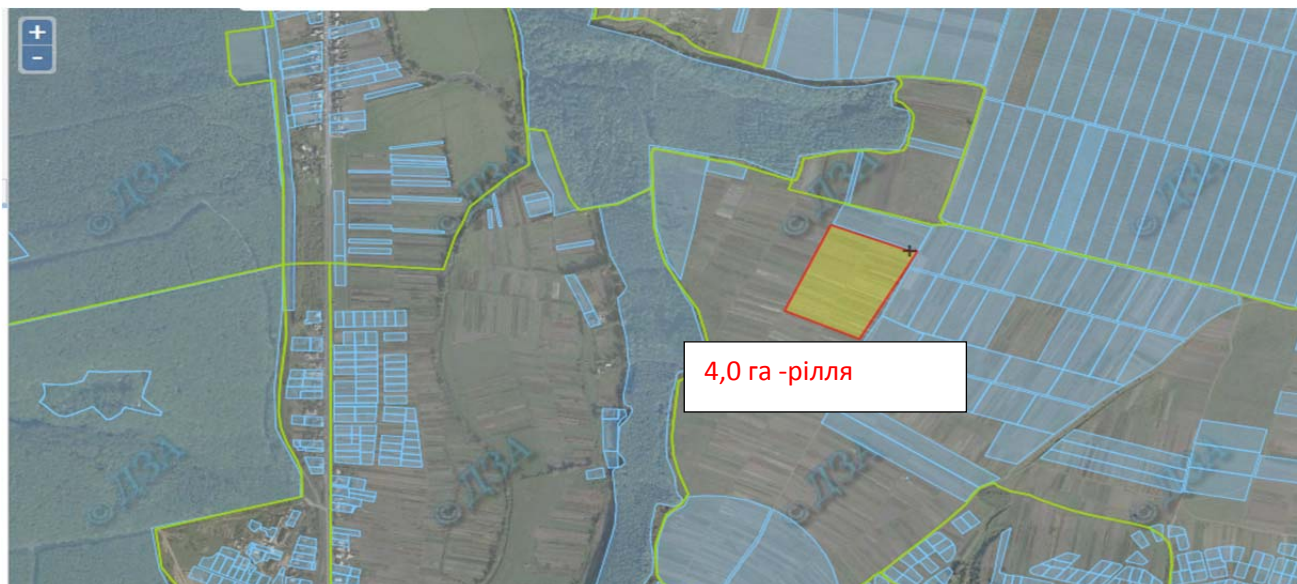

Земельний масив, який пропонується для передачі у власність у Шкварталі на території Теробовлянської міської ради Теробовлянського району (

Зарезервований земельний масив