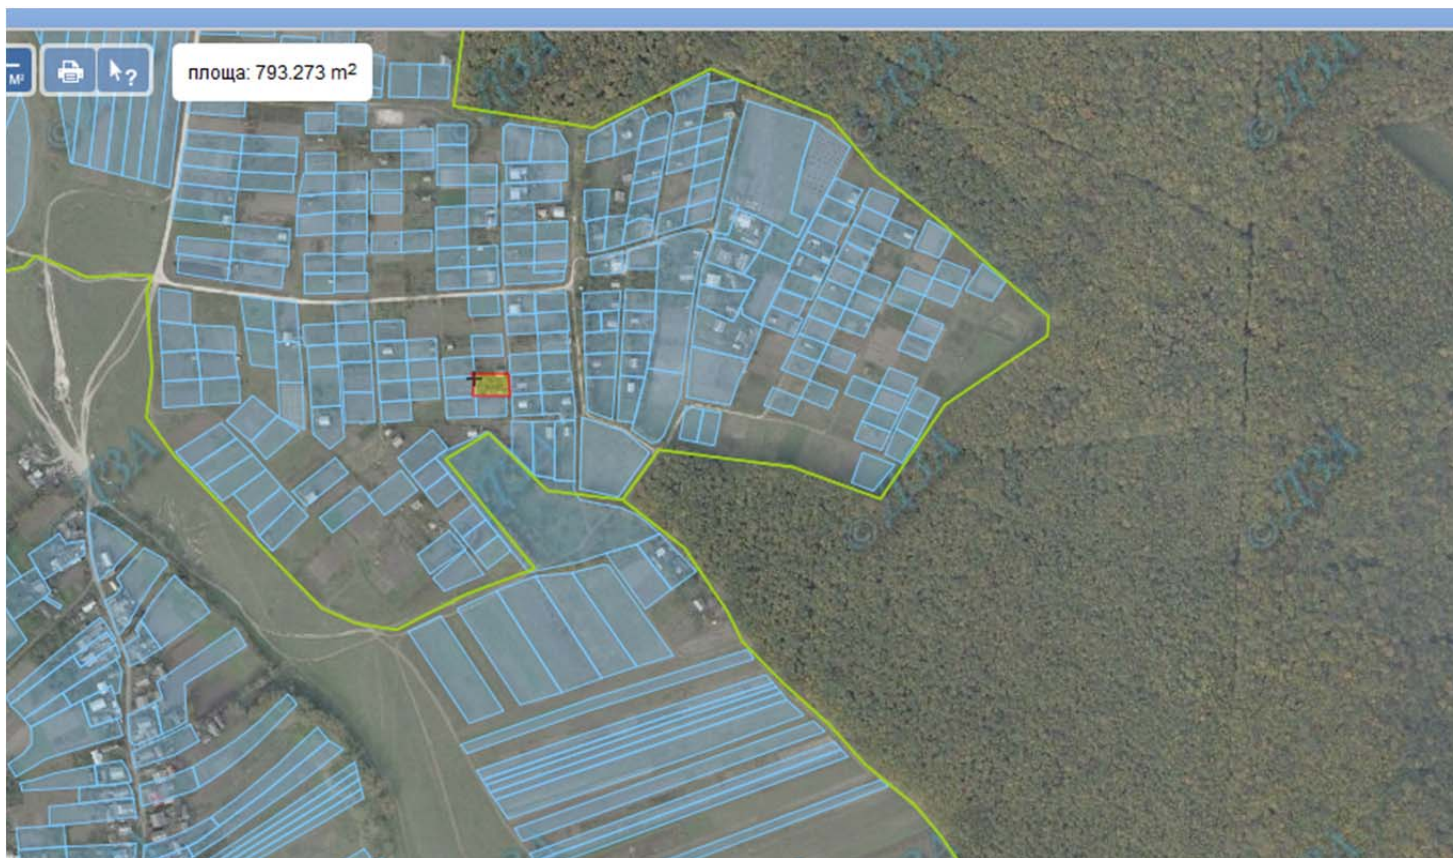

Земельний масив, який пропонується для передачі у власність у Шкварталі на території Жизномирської сільської ради Бучацького району

- *Зарезервований земельний масив*