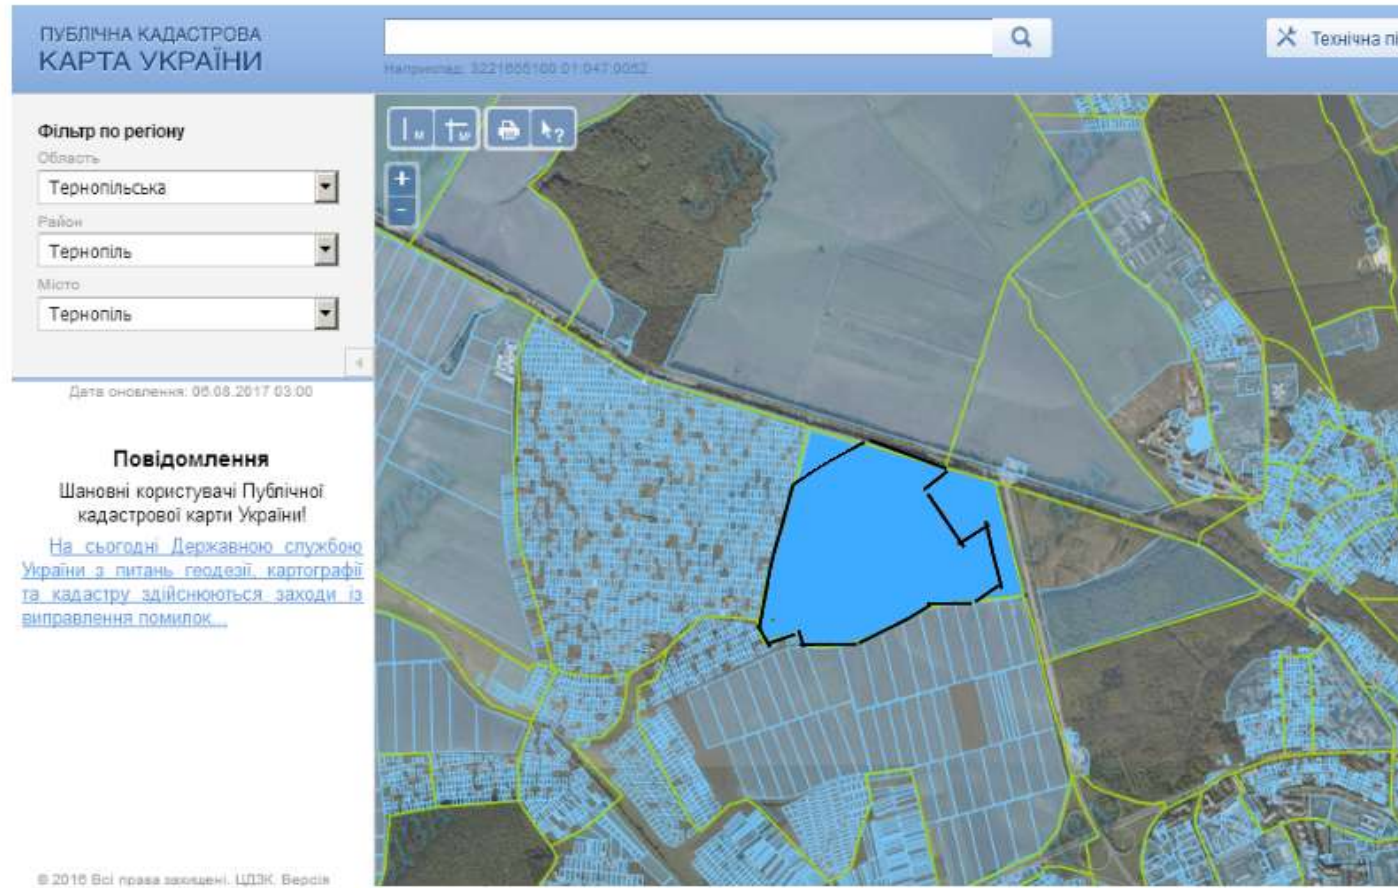

2018

Інформація стосовно забезпечення учасників антитерористичної операції земельними ділянками
на території міста Тернополя

№ з/п	Назва адміністративно-територіальної одиниці (район, місто обласного значення)	Кількість учасників АТО	Загальна площа зарезервованих земельних ділянок, га	з них			Кількість учасників АТО, які звернулись із заявою/клопотанням про отримання земельної ділянки
				для ведення садівництва	для індивідуального дачного будівництва	для ведення особистого селянського господарства	
1	2	3	4	6	7	8	9
	м. Тернопіль	676	175*	84	-	-	767

* земельні ділянки внесені до державного земельного кадастру

м. ТЕРНОПІЛЬ

Тернопільська міська рада (за межами населеного пункту)

 Місце розміщення земельної ділянки

 Місце розміщення земельних ділянок, які внесено до Державного земельного кадастру